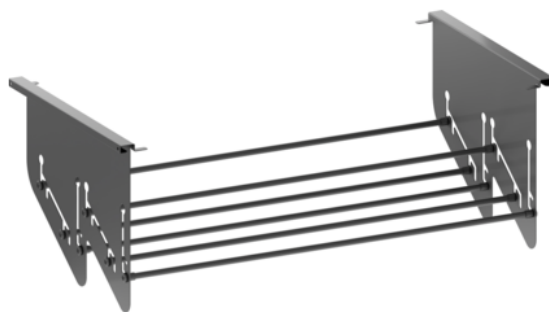

SIGE / Edge E240 nastaviteľný držiak obuvi š. 407-982 mm, pre hĺbku korpusu 480 mm, mangán

Artiklové číslo	Hrúbka	Dĺžka	Šírka
73400/0052	0 mm	0 mm	0 mm

Kolekcia Edge je ideálna voľba pre Vašu šatňu. Nadčasová elegancia, minimalistický a funkčný design. Konštrukčné riešenie s použitím gumových vodiacich profilov rámov znižujú hluk, zatiaľ čo špeciálna konštrukcia úložných boxov sa postará o ochranu Vášho oblečenia a doplnkov.

Široká variabilita systému umožňuje prispôbiť si šatník plne Vaším predstavám.

VLASTNOSTI

ŠPECIFIKÁCIE

Hmotnosť **3,69 kg**

Nábytkové kovanie

Produktová skupina **Kovanie pre šatníkové skrine a šatne**

Farba **Mangán**

Výrobné číslo **E240L1P48001**

PRÍSLUŠENSTVO

Vybavenie šatníkových skriní a šatní

SIGE / Edge E100 plnovýsuvný nastaviteľný rám š. 500-775 mm, pre hĺbku korpusu 480 mm, mangán

Artiklové číslo
73400/0045

SIGE / Edge E100 plnovýsuvný nastaviteľný rám š. 800-1075 mm, pre hĺbku korpusu 480 mm, mangán

Artiklové číslo
73400/0046

Viac informácií <http://www.jafholz.sk/shop/kovanie/vybavenie-obyvacky--spalne--kupelne-a-komory/vybavenie-satnikovych-skrin-a-satni/sige--edge-e240-nastavitelny-drziak-obuvi-s-407-982-mm--pre-hlbku-korpusu-480-mm--mangan-p16926023>