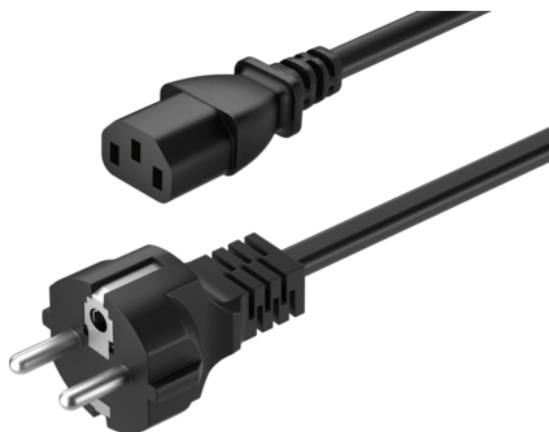

Häfele 833.89.258 / Napájací kábel C14 s koncovkou EU, 250 V

Artiklové číslo	Hrúbka	Dĺžka	Šírka
71833/0258	0 mm	2 000 mm	0 mm

Pre zariadenia s ochranným vodičom so vstupom C14. Vhodné pre Häfele Loox5 Driver 240 W.

- Sieťové napätie: 250 V
- Typ zástrčky: C14 EU

Upozornenie: Foto je ilustračné.

VLASTNOSTI

ŠPECIFIKÁCIE

Dĺžka	2 000 mm
Hmotnosť	2,01 kg
Nábytkové kovanie	
Produktová skupina	Sieť, vedenie a napájanie
Základný materiál	Plast
Farba	Čierna
Výrobné číslo	833.89.258
Dĺžka	2000 mm
Osvetlenie	
Typ zástrčky	EU
Napájacie zdroje a káble	Prívodné káble

Viac informácií <http://www.jafholz.sk/shop/kovanie/osvetlenie--elektro--audio-systemy/osvetlenie-a-komponenty/hafele-83389258--napajaci-kabel-c14-s-koncovkou-eu--250-v~p16935860>

Naskenujte QR kód a prejdite priamo na stránku produktu v našom Online-Shope.