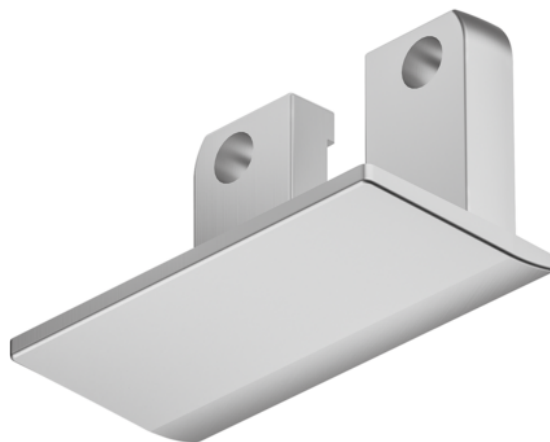

Häfele 833.95.772 / Koncová krytka pre Loox5 profil 1106, strieborná

Artiklové číslo 71833/0772	Hrúbka 0 mm	Dĺžka 0 mm	Šírka 0 mm
--------------------------------------	-----------------------	----------------------	----------------------

S káblovou priechodkou.

Obsah balenia: 2 ks.

VLASTNOSTI

ŠPECIFIKÁCIE

Hmotnosť **0,01 kg**

Nábytkové kovanie

Produktová skupina **Profily a krytky svetidiel**

Základný materiál **Plast**

Farba **Strieborná**

Výrobné číslo **833.95.775**

Osvetlenie

Systém **Loox5**

Profily a krytky svetidiel **Profily pre zápusťnú montáž**

Viac informácií <http://www.jafholz.sk/shop/kovanie/osvetlenie--elektro--audio-systemy/osvetlenie-a-komponenty/hafele-83395772--koncova-krytka-pre-loox5-profil-1106--strieborna~p17506565>