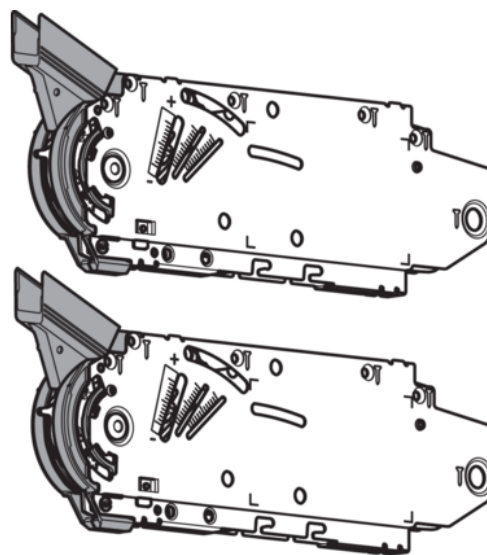

Blum 20F2500.05 / AVENTOS HF skladací výklop, Zdvíhač, vhodné pre SERVO-DRIVE, LF=5350 – 10150 (pri 2 kusoch), pozink, sada 2 ks

Artiklové číslo	Hrúbka	Dĺžka	Šírka
78831/0221	0 mm	0 mm	0 mm

- > skladací výklop AVENTOS HF zdvíhací mechanizmus
- > faktor výkonu: 5350–10150 (u 2 kusov)
- > min. svetlá hĺbka korpusu: 278 mm
- > pripevnenie na korpus: priskrutkovaním
- > symetrický: ano

Sada obsahuje:

- > 2x symetrický zdvíhací mechanizmus
- > 8x skrutky do dreva \varnothing 4 x 35 mm

VLASTNOSTI

ŠPECIFIKÁCIE

Hmotnosť **2,5 kg**

Nábytkové kovanie

Produktová skupina	Skladacie výklopy
Povrch	Pozink
Montáž	Na priskrutkovanie
Výrobné číslo	20F2500.05
Symetrický	Áno

Naskenujte QR kód a prejdite priamo na stránku produktu v našom Online-Shope.

PRÍSLUŠENSTVO

Závesy nábytkové a špeciálne

Blum 70T5550.TL / Naložený záves CLIP top štandard, uhol otvorenia 120°, bez pružiny, miska záv.: skrutkovanie, poniklované