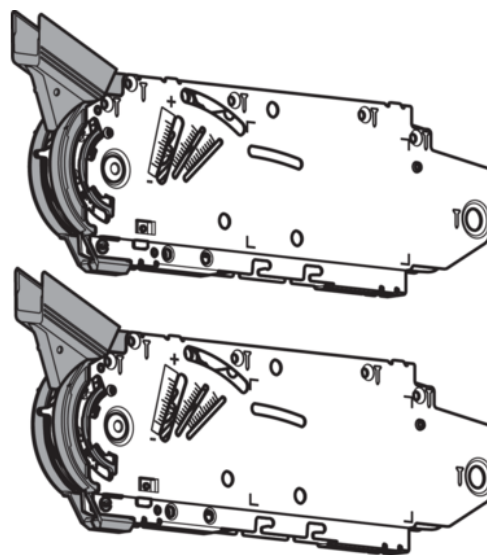

Blum 20F2800.05 / AVENTOS HF skladací výklop, Zdvíhač, vhodné pre SERVO-DRIVE, LF=9000 – 17250 (pri 2 kusoch), pozink, sada 2 ks

Artiklové číslo	Hrúbka	Dĺžka	Šírka
78831/0222	0 mm	0 mm	0 mm

- > skladací výklop AVENTOS HF zdvíhací mechanizmus
- > faktor výkonu: 9000–17250 (u 2 kusov)
- > min. svetlá hĺbka korpusu: 278 mm
- > pripevnenie na korpus: priskrutkovaním
- > symetrický: ano

Sada obsahuje:

- > 2x symetrický zdvíhací mechanizmus
- > 8x skrutky do dreva \varnothing 4x35 mm

VLASTNOSTI

ŠPECIFIKÁCIE

Hmotnosť **2,5 kg**

Nábytkové kovanie

Produktová skupina	Skladacie výklopy
Povrch	Pozink
Montáž	Na priskrutkovanie
Výrobné číslo	20F2800.05
Symetrický	Áno

Naskenujte QR kód a prejdite priamo na stránku produktu v našom Online-Shope.

PRÍSLUŠENSTVO

Závesy nábytkové a špeciálne

Blum 70T5550.TL / Naložený záves CLIP top štandard, uhol otvorenia 120°, bez pružiny, miska záv.: skrutkovanie, poniklované