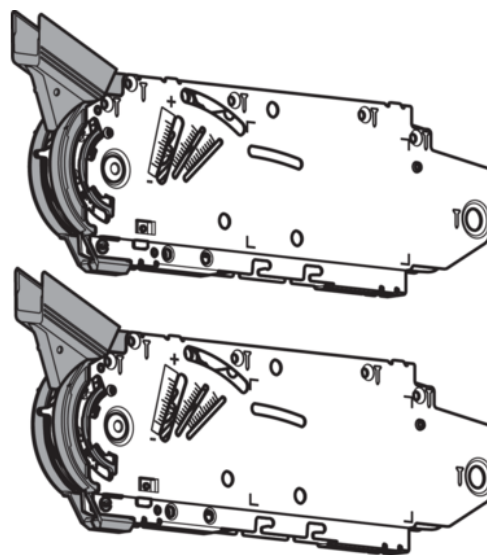

Blum 20F2200.05 / AVENTOS HF skladací výklop, Zdvíhač, vhodné pre SERVO-DRIVE, LF=2600 – 5500 (pri 2 kusoch), pozink, sada 2 ks

Artiklové číslo	Hrúbka	Dĺžka	Šírka
78831/0223	0 mm	0 mm	0 mm

- > skladací výklop AVENTOS HF zdvíhací mechanizmus
- > faktor výkonu: 2600–5500 (u 2 kusov)
- > min. svetlá hĺbka korpusu: 278 mm
- > pripevnenie na korpus: priskrutkovaním
- > symetrický: ano

Sada obsahuje:

- > 2x symetrický zdvíhací mechanizmus
- > 8x skrutky do dreva \varnothing 4 x 35 mm

VLASTNOSTI

ŠPECIFIKÁCIE

Hmotnosť **1,57 kg**

Nábytkové kovanie

Produktová skupina	Skladacie výklopy
Povrch	Pozink
Montáž	Na priskrutkovanie
Výrobné číslo	20F2200.05
Symetrický	Áno

Naskenujte QR kód a prejdite priamo na stránku produktu v našom Online-Shope.

PRÍSLUŠENSTVO

Závesy nábytkové a špeciálne

Blum 70T5550.TL / Naložený záves CLIP top štandard, uhol otvorenia 120°, bez pružiny, miska záv.: skrutkovanie, poniklované