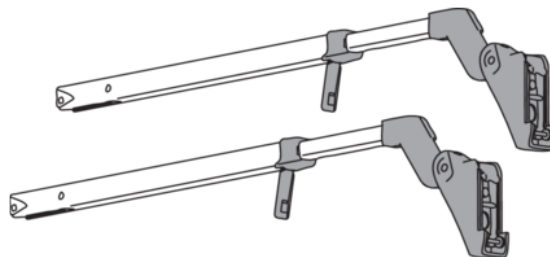

Blum 20F3500.01 / AVENTOS HF skladací výklop, Teleskop - Sada, výška korpusu 560-710 mm, symetrický, poniklované

Artiklové číslo	Hrúbka	Dĺžka	Šírka
78831/0225	0 mm	0 mm	0 mm

- > skladací výklop AVENTOS HF teleskop
- > výška korpusu: 480-570 mm
- > materiál: oceľ
- > symetrický: ano

VLASTNOSTI

ŠPECIFIKÁCIE

Hmotnosť **0,493 kg**

Nábytkové kovanie

Produktová skupina **Skladacie výklopy**

Základný materiál **Oceľ**

Povrch **Poniklované**

Výrobné číslo **20F3500.01**

Symetrický **Áno**

Výška korpusu **560 - 710 mm**

Výklopné kovanie

Systém výklopu **AVENTOS HF**

Viac informácií <http://www.jafholz.sk/shop/kovanie/vyklopne-a-sklopne-kovanie/blum-20f350001--aventos-hf-skladaci-vyklop--teleskop---sada--vyska-korpusu-560-710-mm--symetricky--poniklovane-p2019316>