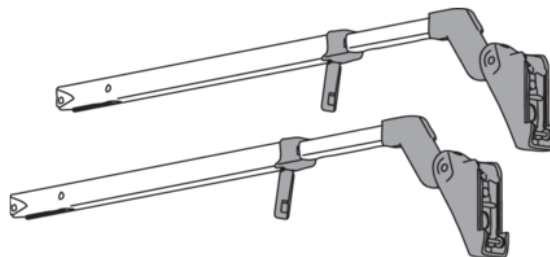

## Blum 20F3800.01 / AVENTOS HF skladací výklop, Teleskop - Sada, výška korpusu 700-900 mm, symetrický, poniklované

Artiklové číslo	Hrúbka	Dĺžka	Šírka
<b>78831/0227</b>	<b>0 mm</b>	<b>0 mm</b>	<b>0 mm</b>

- > skladací výklop AVENTOS HF teleskop
- > výška korpusu: 700-900 mm
- > materiál: oceľ
- > symetrický: ano

#### Nábytkové kovanie

Produktová skupina **Skladacie výklopy**

Základný materiál **Oceľ**

Povrch **Poniklované**

Výrobné číslo **20F3800.01**

Symetrický **Áno**

Výška korpusu **700 - 900 mm**