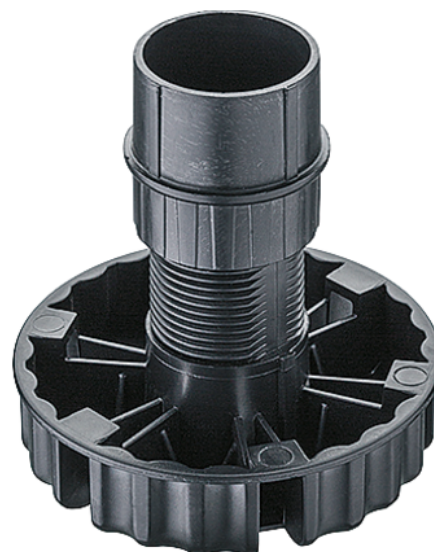

Häfele 637.76.323 / Soklová nožička s naskrutkovaným klzákom, výška 100 mm

Artiklové číslo	Hrúbka	Dĺžka	Šírka
71637/0323	0 mm	0 mm	0 mm

- > nastaviteľná nožička (predmontovaná)
- > materiál: plast
- > povrchová úprava/farba: čierna
- > inštalácia: k narazeniu do montážnej príruby
- > nastavenie výšky: -10 (-6) mm, +18 mm, zo strany alebo zo zhora, nastaviteľné bez špeciálnych nástrojov
- > výška H: 100 mm
- > možnosť nastavenia: 90-118 mm

VLASTNOSTI

ŠPECIFIKÁCIE

Nábytkové kovanie	
Produktová skupina	Nábytkové nohy, soklové profily a držiaky
Základný materiál	Plast
Farba	Čierna
Montáž	Na nasunutie
Výrobné číslo	637.76.323
Výška	100 mm

PRÍSLUŠENSTVO

Stolové a nábytkové nohy, mechanizmy nastavenia

Häfele 637.47.490 / Držiak sokla AXILO™ 78, pre panel 19 mm, na nasunutie, sivá/prírodná biela

Artiklové číslo
71637/0490

Viac informácií <http://www.jafholz.sk/shop/kovanie/stolove-kovanie-a-podnozie--nabytkove-nohy--kolieska/stolove-a-nabytkove-nohy--mechanizmy-nastavenia/hafele-63776323--soklova-nozicka-s-naskrutkovany-m-klzakom--vyska-100-mm~p2098868>