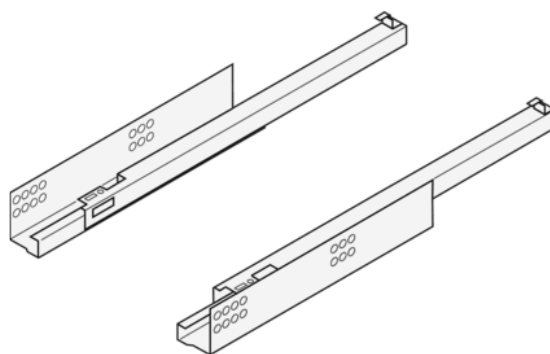

## Blum 550H3000B / TANDEM BLUMOTION, čiastočný výsuv, verzia pre spojku, Ľ+P, nosnosť 30 kg, dĺžka 300 mm, pozink

Artiklové číslo	Hrúbka	Dĺžka	Šírka
<b>78831/0507</b>	<b>0 mm</b>	<b>300 mm</b>	<b>0 mm</b>

- > menovitá dĺžka: 300 mm
- > čiastočný výsuv
- > materiál: oceľ
- > dynamická nosnosť: 30 kg
- > farba/povrch: pozink
- > verzia pre spojku

Spojku pravú a ľavú je nutné objednať zvlášť:

78831/0327 (T51.1700.04) - spojka ľavá

## ŠPECIFIKÁCIE

Dĺžka	<b>300 mm</b>
Hmotnosť	<b>1,3 kg</b>
<b>Nábytkové kovanie</b>	
Produktová skupina	<b>Zásuvkové výsuvy</b>
Základný materiál	<b>Oceľ</b>
Povrch	<b>Pozink</b>
Výrobné číslo	<b>550H3000B</b>
Nosnosť	<b>30 kg</b>
Výsuv	<b>Čiastočný výsuv</b>
Menovitá dĺžka	<b>300 mm</b>
Prevedenie	<b>Ľavá a pravá</b>