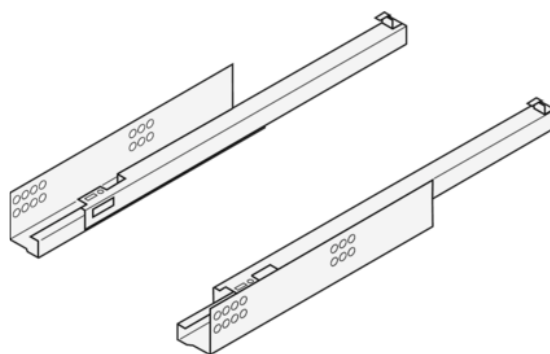

Blum 550H3500B / TANDEM BLUMOTION, čiastočný výsuv, verzia pre spojku, Ľ+P, nosnosť 30 kg, dĺžka 350 mm, pozink

Artiklové číslo	Hrúbka	Dĺžka	Šírka
78831/0508	0 mm	350 mm	0 mm

- > menovitá dĺžka: 350 mm
- > čiastočný výsuv
- > materiál: oceľ
- > dynamická nosnosť: 30 kg
- > farba/povrch: pozink
- > verzia pre spojku

Spojku pravú a ľavú je nutné objednať zvlášť:

78831/0327 (T51.1700.04) - spojka ľavá

78831/0329 (T51.1700.04) - spojka pravá

VLASTNOSTI

ŠPECIFIKÁCIE

Dĺžka	350 mm
Hmotnosť	1,4 kg
Nábytkové kovanie	
Produktová skupina	Zásuvkové výsuvy
Základný materiál	Oceľ
Povrch	Pozink
Výrobné číslo	550H3500B
Nosnosť	30 kg
Výsuv	Čiastočný výsuv
Menovitá dĺžka	350 mm
Prevedenie	Ľavá a pravá

Viac informácií <http://www.jafholz.sk/shop/kovanie/zasuvkove-vysuvy/nabytkove-vysuvy/blum-550h3500b--tandem-blumotion--ciastocny-vysuv--verzia-pre-spojku--lp--nosnost-30-kg--dlzka-350-mm--pozink-p2115269>

Naskenujte QR kód a prejdite priamo na stránku produktu v našom Online-Shope.

Zásuvkové systémy, vodiace koľajnice

Typ výsuvu

Skrytý výsuv

Viac informácií <http://www.jafholz.sk/shop/kovanie/zasuvkove-vysuvy/nabytkove-vysuvy/blum-550h3500b--tandem-blumotion--ciastocny-vysuv--verzia-pre-spojku--lp--nosnost-30-kg--dlzka-350-mm--pozink~p2115269>