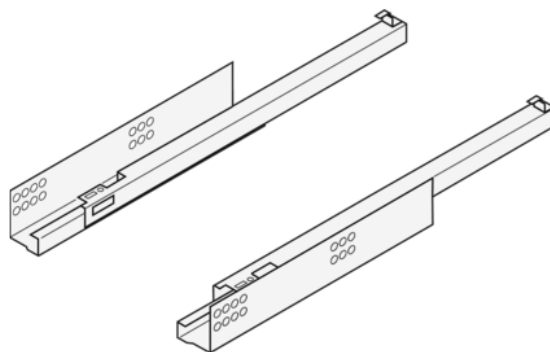

Blum 550H4000B / TANDEM BLUMOTION, čiastočný výsuv, verzia pre spojku, Ľ+P, nosnosť 30 kg, dĺžka 400 mm, pozink

Artiklové číslo	Hrúbka	Dĺžka	Šírka
78831/0509	0 mm	400 mm	0 mm

- > menovitá dĺžka: 400 mm
- > čiastočný výsuv
- > materiál: oceľ
- > dynamická nosnosť: 30 kg
- > farba/povrch: pozink
- > verzia pre spojku

Spojku pravú a ľavú je nutné objednať zvlášť:

78831/0327 (T51.1700.04) - spojka ľavá

78831/0329 (T51.1700.04) - spojka pravá

VLASTNOSTI

ŠPECIFIKÁCIE

Dĺžka	400 mm
Hmotnosť	1,013 kg
Nábytkové kovanie	
Produktová skupina	Zásuvkové výsuvy
Základný materiál	Oceľ
Povrch	Pozink
Výrobné číslo	550H4000B
Nosnosť	30 kg
Výsuv	Čiastočný výsuv
Menovitá dĺžka	400 mm
Prevedenie	Ľavá a pravá

Viac informácií <http://www.jafholz.sk/shop/kovanie/zasuvkove-vysuvy/nabytkove-vysuvy/blum-550h4000b--tandem-blumotion--ciastocny-vysuv--verzia-pre-spojku--lp--nosnost-30-kg--dlzka-400-mm--pozink-p2115274>

Naskenujte QR kód a prejdite priamo na stránku produktu v našom Online-Shope.

Zásuvkové systémy, vodiace koľajnice

Typ výsuvu

Skrytý výsuv

Viac informácií <http://www.jafholz.sk/shop/kovanie/zasuvkove-vysuvy/nabytkove-vysuvy/blum-550h4000b--tandem-blumotion--ciastocny-vysuv--verzia-pre-spojku--lp--nosnost-30-kg--dlzka-400-mm--pozink~p2115274>