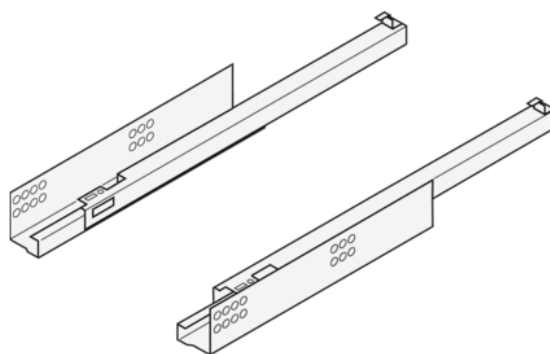

Blum 550H4500B / TANDEM BLUMOTION, čiastočný výsuv, verzia pre spojku, Ľ+P, nosnosť 30 kg, dĺžka 450 mm, pozink

Artiklové číslo	Hrúbka	Dĺžka	Šírka
78831/0510	0 mm	450 mm	0 mm

- > menovitá dĺžka: 450 mm
- > čiastočný výsuv
- > materiál: oceľ
- > dynamická nosnosť: 30 kg
- > farba/povrch: pozink
- > verzia pre spojku

Spojku pravú a ľavú je nutné objednať zvlášť:

78831/0327 (T51.1700.04) - spojka ľavá

78831/0329 (T51.1700.04) - spojka pravá

VLASTNOSTI

ŠPECIFIKÁCIE

Dĺžka **450 mm**

Nábytkové kovanie	
Produktová skupina	Zásuvkové výsuvy
Základný materiál	Oceľ
Povrch	Pozink
Výrobné číslo	550H4500B
Nosnosť	30 kg
Výsuv	Čiastočný výsuv
Menovitá dĺžka	450 mm
Prevedenie	Ľavá a pravá
Zásuvkové systémy, vodiace koľajnice	
Typ výsuvu	Skrytý výsuv

Viac informácií <http://www.jafholz.sk/shop/kovanie/zasuvkove-vysuvy/nabytkove-vysuvy/blum-550h4500b--tandem-blumotion--ciastocny-vysuv--verzia-pre-spojku--lp--nosnost-30-kg--dlzka-450-mm--pozink--p2115280>