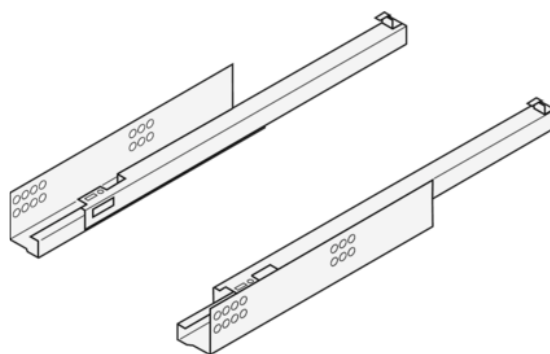

Blum 550H5000B / TANDEM BLUMOTION, čiastočný výsuv, verzia pre spojku, Ľ+P, nosnosť 30 kg, dĺžka 500 mm, pozink

Artiklové číslo	Hrúbka	Dĺžka	Šírka
78831/0511	0 mm	500 mm	0 mm

- > menovitá dĺžka: 500 mm
- > čiastočný výsuv
- > materiál: oceľ
- > dynamická nosnosť: 30 kg
- > farba/povrch: pozink
- > verzia pre spojku

Spojku pravú a ľavú je nutné objednať zvlášť:

78831/0327 (T51.1700.04) - spojka ľavá

78831/0329 (T51.1700.04) - spojka pravá

VLASTNOSTI

ŠPECIFIKÁCIE

Dĺžka	500 mm
Hmotnosť	1,265 kg
Nábytkové kovanie	
Produktová skupina	Zásuvkové výsuvy
Základný materiál	Oceľ
Povrch	Pozink
Výrobné číslo	550H5000B
Nosnosť	30 kg
Výsuv	Čiastočný výsuv
Menovitá dĺžka	500 mm
Prevedenie	Ľavá a pravá

Viac informácií <http://www.jafholz.sk/shop/kovanie/zasuvkove-vysuvy/nabytkove-vysuvy/blum-550h5000b--tandem-blumotion--ciastocny-vysuv--verzia-pre-spojku--lp--nosnost-30-kg--dlzka-500-mm--pozink-p2115285>

Naskenujte QR kód a prejdite priamo na stránku produktu v našom Online-Shope.

Zásuvkové systémy, vodiace koľajnice

Typ výsuvu

Skrytý výsuv

Viac informácií <http://www.jafholz.sk/shop/kovanie/zasuvkove-vysuvy/nabytkove-vysuvy/blum-550h5000b--tandem-blumotion--ciastocny-vysuv--verzia-pre-spojku--lp--nosnost-30-kg--dlzka-500-mm--pozink-p2115285>