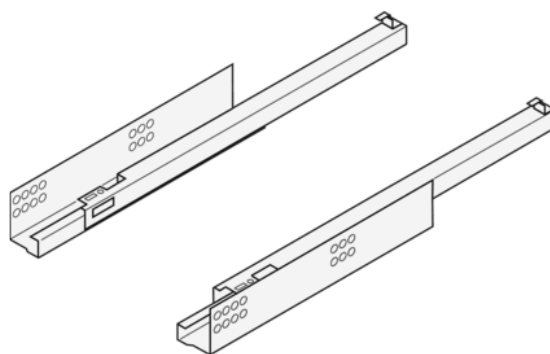

## Blum 550H5500B / TANDEM BLUMOTION, čiastočný výsuv, verzia pre spojku, Ľ+P, nosnosť 30 kg, dĺžka 550 mm, pozink

Artiklové číslo	Hrúbka	Dĺžka	Šírka
<b>78831/0512</b>	<b>0 mm</b>	<b>550 mm</b>	<b>0 mm</b>

- > menovitá dĺžka: 550 mm
- > čiastočný výsuv
- > materiál: oceľ
- > dynamická nosnosť: 30 kg
- > farba/povrch: pozink
- > verzia pre spojku

Spojku pravú a ľavú je nutné objednať zvlášť:

78831/0327 (T51.1700.04) - spojka ľavá

## ŠPECIFIKÁCIE

Dĺžka	<b>550 mm</b>
Hmotnosť	<b>1,6 kg</b>
<b>Nábytkové kovanie</b>	
Produktová skupina	<b>Zásuvkové výsuvy</b>
Základný materiál	<b>Oceľ</b>
Povrch	<b>Pozink</b>
Výrobné číslo	<b>550H5500B</b>
Nosnosť	<b>30 kg</b>
Výsuv	<b>Čiastočný výsuv</b>
Menovitá dĺžka	<b>550 mm</b>
Prevedenie	<b>Ľavá a pravá</b>