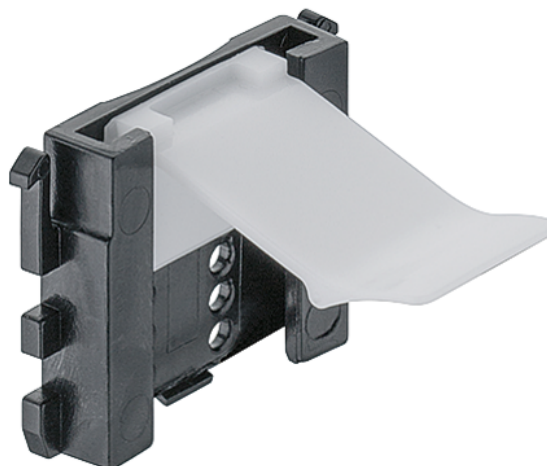

## Häfele 637.47.490 / Držiak sokla AXILO™ 78, pre panel 19 mm, na nasunutie, sivá/prírodná biela

Artiklové číslo	Hrúbka	Dĺžka	Šírka
<b>71637/0490</b>	<b>0 mm</b>	<b>0 mm</b>	<b>0 mm</b>

- farba/povrch: prírodná
- materiál: plast
- montáž: na nasunutie do montážnych podložiek
- použitie: na pripevnenie soklového panelu; pre panel 19 mm

### Nábytkové kovanie

Produktová skupina **Nábytkové nohy, soklové profily a držiaky**

Základný materiál **Plast**

Farba **Prírodná**

Montáž **Na nasunutie**

Výrobné číslo **637.47.490**

### Stolové a nábytkové nohy, mechanizmy nastavenia

**Häfele 637.76.323 / Soklová nožička s naskrutkovaným klzákom, výška 100 mm**

Artiklové číslo

**71637/0323**

Viac informácií <http://www.jafholz.sk/shop/kovanie/stolove-kovanie-a-podnozie--nabytkove-nohy--kolieska/stolove-a-nabytkove-nohy--mechanizmy-nastavenia/hafele-63747490--drziak-sokla-axilo-78--pre-panel-19-mm--na-nasunutie--sivaprirodna-biela~p2367423>