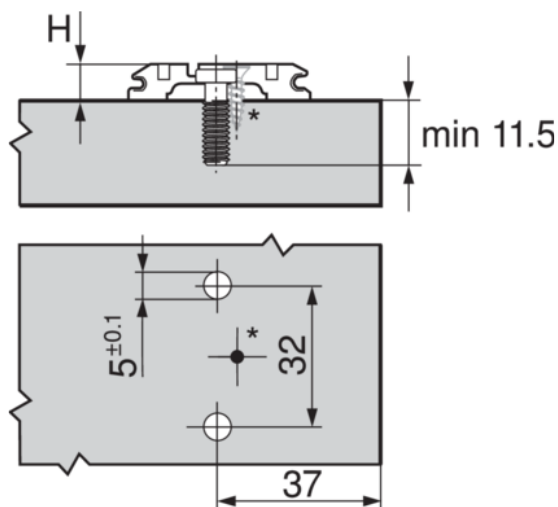

## Blum 173L8130 / Montážna podložka CLIP krížová, oceľ, s predmontovanými eurošrutky, s pozdĺžnym otvorom, Z = 3 mm, poniklovaná

Artiklové číslo	Hrúbka	Dĺžka	Šírka
<b>76200/0036</b>	<b>0 mm</b>	<b>0 mm</b>	<b>0 mm</b>

- > systém mont. podložky: CLIP
- > tvar montážnej podložky: krížový
- > zvýšenie Z: 3 mm
- > výška H: 11,5 mm
- > materiál: oceľ
- > povrch: poniklovaný
- > upevnenie: s predmont. eurošr.
- > vzdialenosť medzi upevňovacími pozíciami: 32 mm
- > vzdialenosť prednej hrany korpusu k 1. upevňovaciemu otvoru: 37 mm
- > priemer upevňovacích otvorov: 5 mm
- > hĺbka upevňovacích otvorov: 11.5 mm
- > výškové nastavenie montážnej podložky: s pozdĺžnym otvorom