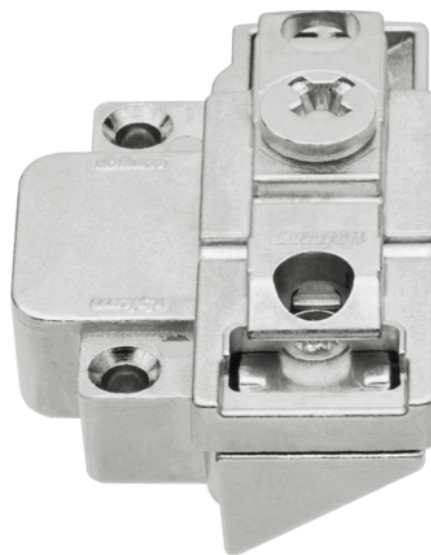

Blum 175H5B00 / Montážna podložka CLIP priama 31 mm, zinok, skrutka, s extentrom, pre úzke alurámiky, Z=0 mm, H=8,5 mm, ľavá, poniklovaná

Artiklové číslo	Hrúbka	Dĺžka	Šírka
76200/0039	0 mm	0 mm	0 mm

- > systém montážnej podložky: CLIP
- > tvar montážnej podložky: priamy
- > zvýšenie Z: 0 mm
- > výška H: 8,5 mm
- > materiál: zinok
- > povrch: poniklovaná
- > povrch spodnej časti: pozinkovaná+poniklovaná
- > upevnenie: hliníkové skrutky
- > vzdialenosť medzi upevňovacími pozíciami: 31 mm
- > výškove nastavenie montážnej podložky: S excentrom

VLASTNOSTI

ŠPECIFIKÁCIE

Nábytkové kovanie

Základný materiál	Zinok
Povrch	Poniklované
Montáž	Na priskrutkovanie
Prevedenie	Ľavá
Výrobné číslo	175H5B00
Možnosť nastavenia	Pomocou excentra
Prevedenie	Rovná

Nábytkový záves

Distance	0 mm
Nábytkový záves	Montážne podložky
Montážna podložka	CLIP

Viac informácií <http://www.jafholz.sk/shop/kovanie/zavesy-nabytkove-a-specialne/blum-175h5b00--montazna-podlozka-clip-priama-31-mm--zinok--skrutka--s-extentrom--pre-uzke-aluramiky--z%253d0-mm--h%253d8-5-mm--lava--poniklovana-p2414556>