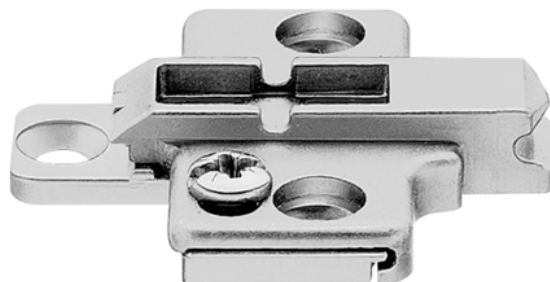

Blum 175H7100 / Montážna podložka CLIP krížova 37/32 mm, zinok, skrutky, dvojdielna, Z=0 mm, H=8,5 mm, poniklovaná

Artiklové číslo	Hrúbka	Dĺžka	Šírka
76200/0041	0 mm	0 mm	0 mm

- > systém montážnej podložky: CLIP
- > tvar montážnej podložky: krížova
- > zvýšenie Z: 0 mm
- > výška H: 8,5 mm
- > materiál: zinok
- > povrch: poniklovaná
- > povrch spodnej časti: blank
- > upevnenie: pre Euroskrutky
- > vzdialenosť medzi upevňovacími pozíciami: 32 mm
- > vzdialenosť prednej hrany korpusu k 1. upevňovaciemu otvoru: 37 mm
- > výškove nastavenie montážnej podložky: uprostred spodného a horného dielu/skrutka

VLASTNOSTI

ŠPECIFIKÁCIE

Nábytkové kovanie	
Základný materiál	Zinok
Povrch	Poniklované
Montáž	Na priskrutkovanie
Výrobné číslo	175H7100
Možnosť nastavenia	Dvojdielna, spodna a vrchna časť
Prevedenie	Krížová
Nábytkový záves	
Distance	0 mm
Nábytkový záves	Montážne podložky
Montážna podložka	CLIP

Viac informácií <http://www.jafholz.sk/shop/kovanie/zavesy-nabytkove-a-specialne/blum-175h7100--montazna-podlozka-clip-krizova-3732-mm--zinok--skrutky--dvojdielna--z%253d0-mm--h%253d8-5-mm--poniklovana-p2414566>