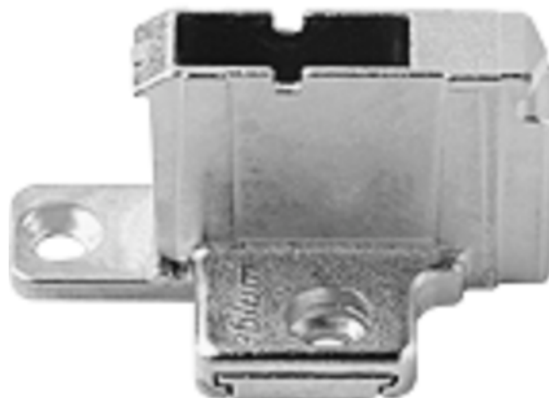

Blum 175H9190.22 / Montážna podložka CLIP krížova 37/32 mm, zinok, s predmontovanou euroskrútkou, dvojdielna, Z=18 mm, H=26,5 mm, poniklovaná

Artiklové číslo	Hrúbka	Dĺžka	Šírka
78831/0251	0 mm	0 mm	0 mm

- > systém montážnej podložky: CLIP
- > tvar montážnej podložky: krížova
- > zvýšenie Z: 18 mm
- > výška H: 26,5 mm
- > materiál: zinok
- > povrch: poniklovaná
- > povrch spodnej časti: blank
- > upevnenie: pre Euroskrútky
- > vzdialenosť medzi upevňovacími pozíciami: 32 mm
- > vzdialenosť prednej hrany korpusu k 1. upevňovaciemu otvoru: 37 mm
- > priemer upevňovacích otvorov: 5 mm
- > hĺbka upevňovacích otvorov: 11,5 mm
- > výškove nastavenie montážnej podložky: uprostred spodného a horného dielu/skrútky

VLASTNOSTI

ŠPECIFIKÁCIE

Nábytkové kovanie	
Základný materiál	Zinok
Povrch	Poniklované
Montáž	S predmontovanými euroskrútkami
Výrobné číslo	175H9190.22
Možnosť nastavenia	Dvojdielna, spodna a vrchna časť
Prevedenie	Krížová
Nábytkový záves	
Distance	18 mm

Viac informácií <http://www.jafholz.sk/shop/kovanie/zavesy-nabytkove-a-specialne/blum-175h919022--montazna-podlozka-clip-krizova-3732-mm--zinok--s-predmontovanou-euroskrútkou--dvojdielna--z%253d18-mm--h%253d26-5-mm--poniklovana~p2415666>