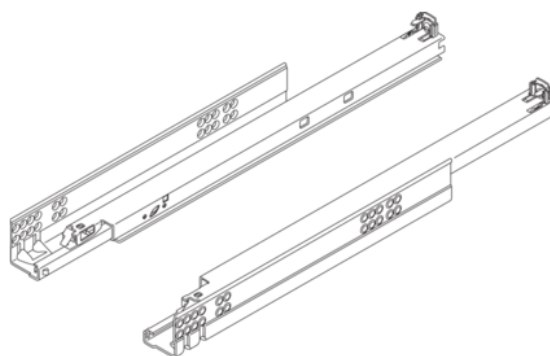

## Blum 560H4500C / TANDEM plus plný výsuv, verzia pre spojku, L+P, nosnosť 30 kg, dĺžka 450 mm

Artiklové číslo	Hrúbka	Dĺžka	Šírka
<b>76200/0078</b>	<b>0 mm</b>	<b>450 mm</b>	<b>0 mm</b>

- > menovitá dĺžka: 450 mm
- > plný výsuv
- > materiál: oceľ
- > dynamická nosnosť: 30 kg
- > farba/povrch: pozinkovaný

Spojku pravú a ľavú je nutné objednať zvlášť:

78831/0327 (T51.1700.04) - spojka ľavá

78831/0329 (T51.1700.04) - spojka pravá

Pre bezúchytkové otváranie je nutné objednať zvlášť:

76200/0137 (T55.7150S) - sada TIP-ON

## ŠPECIFIKÁCIE

Dĺžka	<b>450 mm</b>
Hmotnosť	<b>0,01 kg</b>
<b>Nábytkové kovanie</b>	
Produktová skupina	<b>Výsuvy</b>
Základný materiál	<b>Oceľ</b>
Povrch	<b>Pozink</b>
Výrobné číslo	<b>560H4500C</b>
Nosnosť	<b>30 kg</b>
Výsuv	<b>Plný výsuv</b>
Menovitá dĺžka	<b>450 mm</b>