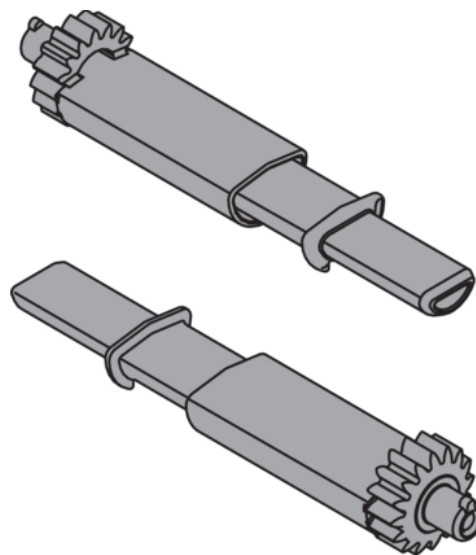

Blum T55.000R / Sada pastorkov TIP-ON, pro TANDEM, polkruhové, RAL 7037 prachovo sivá

Artiklové číslo
76200/0135

Hrúbka
0 mm

Dĺžka
0 mm

Šírka
0 mm

VLASTNOSTI

ŠPECIFIKÁCIE

Hmotnosť **0,01 kg**

Nábytkové kovanie

Základný materiál **Plast**

Farebný kód RAL **7037**

Farba **Prachovo sivá**

Výrobné číslo **T55.000R**

Zásuvkové systémy, vodiace koľajnice

Technológia pohybu **TIP-ON**

PRÍSLUŠENSTVO

Technológia pohybu

Blum T55.889W / Hriadel' synchronizácie TIP-ON, pre TANDEM, polkruhová

Artiklové číslo
76200/0138

Dĺžka
889 mm

Viac informácií <http://www.jafholz.sk/shop/kovanie/technologie-pohybu/blum-t55000r--sada-pastorkov-tip-on--pro-tandem--polkruhove--ral-7037-prachovo-siva-p2426363>