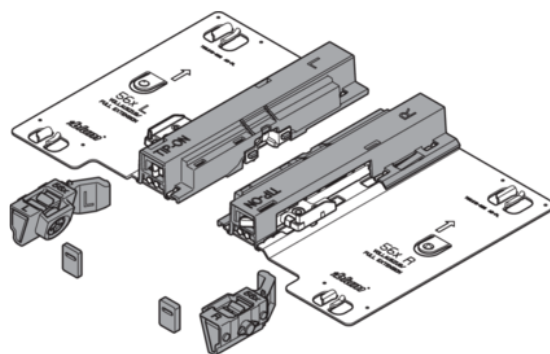

Blum T55.7150S / Sada TIP-ON pre TANDEM plus, plnovýsuv 560H, čierna

Artiklové číslo	Hrúbka	Dĺžka	Šírka
76200/0137	0 mm	0 mm	0 mm

Určené pre TANDEM plus plnovýsuv 56xH/F.

- Dynamická nosnosť: 30 kg
- Nastavenie hĺbky: +3/-2 mm

VLASTNOSTI

ŠPECIFIKÁCIE

Hmotnosť **0,4 kg**

Nábytkové kovanie

Základný materiál **Oceľ/plast**

Farba **Čierna**

Montáž **Na nasunutie**

Výrobné číslo **T55.7150S**

Nosnosť **30 kg**

Prevedenie **Ľavá a pravá**

Zásuvkové systémy, vodiace koľajnice

Technológia pohybu **TIP-ON**

PRÍSLUŠENSTVO

Technológia pohybu

Blum T55.889W / Hriadel' synchronizácie TIP-ON, pre TANDEM, polkruhová

Artiklové číslo	Dĺžka
76200/0138	889 mm

Viac informácií <http://www.jafholz.sk/shop/kovanie/technologie-pohybu/blum-t557150s--sada-tip-on-pre-tandem-plus--plnovysuv-560h--cierna-p2426373>

Naskenujte QR kód a prejdite priamo na stránku produktu v našom Online-Shope.