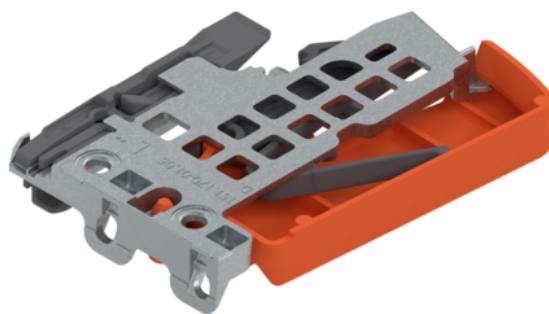

Blum T51.1700.04 / TANDEM spojka, ľavá, oranžová

Artiklové číslo	Hrúbka	Dĺžka	Šírka
78831/0327	0 mm	0 mm	0 mm

Spojka pre TANDEM. Nastavenie výšky +3 mm bez náradia.

VLASTNOSTI

ŠPECIFIKÁCIE

Hmotnosť **0,043 kg**

Nábytkové kovanie

Produktová skupina **Zásuvkové výsuvy - príslušenstvo**

Farba **Oranžová**

Výrobné číslo **T51.1700.04**

Prevedenie **Ľavá**

Zásuvkové systémy, vodiace koľajnice

Typ výsuvy **Skrytý výsuv**

Viac informácií <http://www.jafholz.sk/shop/kovanie/vysuvy-a-zasuvky/zasuvkove-vysuvy/blum-t51170004--tandem-spojka--lava--oranzova-p2426429>

Naskenujte QR kód a prejdite priamo na stránku produktu v našom Online-Shope.