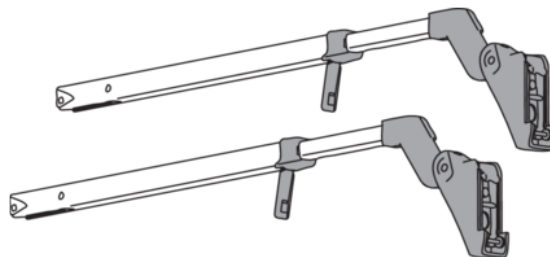

Blum 20F3900.01 / AVENTOS HF skladací výklop, Teleskop - Sada, výška korpusu 760-1040 mm, symetrický, poniklované

Artiklové číslo 78831/0229	Hrúbka 0 mm	Dĺžka 0 mm	Šírka 0 mm
--------------------------------------	-----------------------	----------------------	----------------------

- > skládací výklop AVENTOS HF teleskop
- > výška korpusu: 760-1040 mm
- > materiál: oceľ
- > symetrický: ano

VLASTNOSTI

ŠPECIFIKÁCIE

Hmotnosť **1,9 kg**

Nábytkové kovanie

Produktová skupina **Skladacie výklopy**

Základný materiál **Oceľ**

Povrch **Poniklované**

Výrobné číslo **20F3900.01**

Symetrický **Áno**

Výška korpusu **760 - 1040 mm**

Výklopné kovanie

Systém výklopu **AVENTOS HF**

Viac informácií <http://www.jafholz.sk/shop/kovanie/vyklopne-a-sklopne-kovanie/blum-20f390001--aventos-hf-skladaci-vyklop--teleskop---sada--vyska-korpusu-760-1040-mm--symetricky--poniklovane-p2551296>