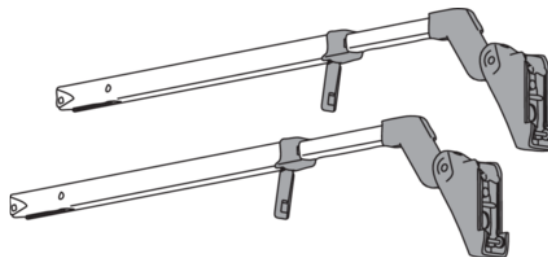

## Blum 20F3200.01 / AVENTOS HF skladací výklop, Teleskop - Sada, výška korpusu 480-570 mm, symetrický, poniklované

Artiklové číslo	Hrúbka	Dĺžka	Šírka
<b>78831/0230</b>	<b>0 mm</b>	<b>0 mm</b>	<b>0 mm</b>

- > skladací výklop AVENTOS HF teleskop
- > výška korpusu: 480-570 mm
- > materiál: oceľ
- > symetrický: ano

#### Nábytkové kovanie

Produktová skupina **Skladacie výklopy**

Základný materiál **Oceľ**

Povrch **Poniklované**

Výrobné číslo **20F3200.01**

Symetrický **Áno**

Výška korpusu **480 - 570 mm**