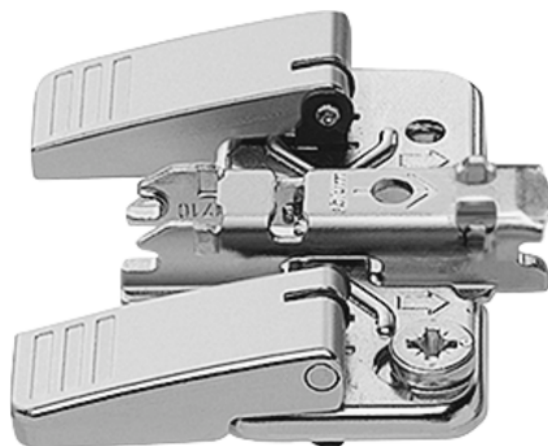

Blum 174H7100 / Montážna podložka CLIP krížova 37/32 mm, oceľ, INSERTA, s excentrom, Z=0 mm, H=8,5 mm, poniklovaná

Artiklové číslo	Hrúbka	Dĺžka	Šírka
78831/0248	0 mm	0 mm	0 mm

- > system montážnej podložky: CLIP
- > tvar montážnej podložky: krížova
- > zvýšenie Z: 0 mm
- > výška H: 8,5 mm
- > materiál: oceľ
- > povrch: poniklovaná
- > povrch spodnej časti: poniklovaná
- > upevnenie: INSERTA
- > vzdialenosť medzi upevňovacími pozíciami: 32 mm
- > vzdialenosť prednej hrany korpusu k 1. upevňovaciemu otvoru: 37 mm
- > priemer upevňovacích otvorov: 5 mm
- > hĺbka upevňovacích otvorov: 11.5 mm
- > výškove nastavenie montážnej podložky: s excentrom

VLASTNOSTI

ŠPECIFIKÁCIE

Nábytkové kovanie

Základný materiál	Oceľ
Povrch	Poniklované
Výrobné číslo	174H7100I
Možnosť nastavenia	Pomocou excentra
Prevedenie	Krížová

Nábytkový záves

Distance	0 mm
Nábytkový záves	Montážne podložky
Montážna podložka	CLIP

Viac informácií <http://www.jafholz.sk/shop/kovanie/zavesy-nabytkove-a-specialne/blum-174h7100--montazna-podlozka-clip-krizova-3732-mm--ocel--inserta--s-excentrom--z%253d0-mm--h%253d8-5-mm--poniklovana-p2551314>