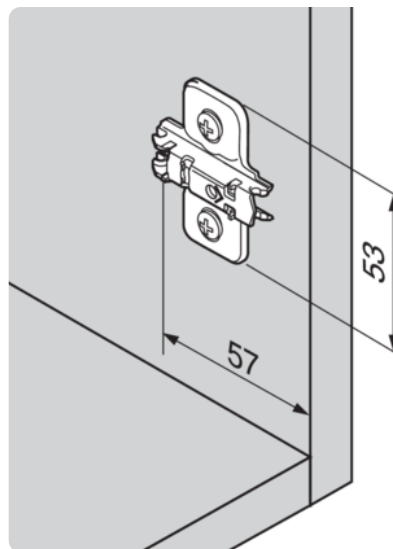

Blum 174E6130.01 / Montážna podložka CLIP krížova 37/32 mm, oceľ, EXPANDO, s pozdĺžnym otvorom, Z=3 mm, H=11,5 mm, poniklovaná

Artiklové číslo	Hrúbka	Dĺžka	Šírka
78831/0480	0 mm	0 mm	0 mm

- > system montážnej podložky: CLIP
- > tvar montážnej podložky: krížova
- > zvýšenie Z: 3 mm
- > výška H: 11,5 mm
- > materiál: oceľ
- > povrch: poniklovaná
- > upevnenie: EXPANDO (predmont. špec. skrutky s rozpieracími hmoždinkami)
- > vzdialenosť medzi upevňovacími pozíciami: 32 mm
- > vzdialenosť prednej hrany korpusu k 1. upevňovaciemu otvoru: 37 mm
- > priemer upevňovacích otvorov: 5 mm
- > hĺbka upevňovacích otvorov: 11.5 mm
- > výškove nastavenie montážnej podložky: s pozdĺžnym otvorom

VLASTNOSTI

ŠPECIFIKÁCIE

Hmotnosť **0,025 kg**

Nábytkové kovanie

Základný materiál	Oceľ
Povrch	Poniklované
Montáž	EXPANDO
Výrobné číslo	174E6130.01
Možnosť nastavenia	V pozdĺžnych otvoroch
Prevedenie	Križová