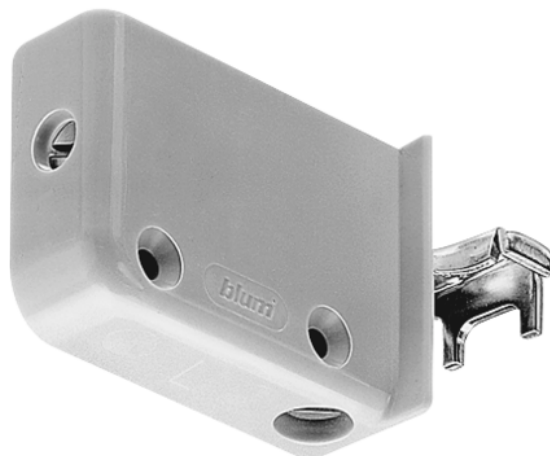

Blum 48N0510.03 / Závesné kovanie ľavé, na priskrutkovanie, nosnosť 130 kg/pár, biela

| | | | |
|-------------------|-------------|-------------|-------------|
| Artiklové číslo | Hrúbka | Dĺžka | Šírka |
| 78831/0504 | 0 mm | 0 mm | 0 mm |

- > závesné kovanie, ľavé 48N0510.03
- > materiál: plast/ocel'
- > farba/povrch: biely
- > upevnenie závesného/nastavovacieho kovanie v korpuse: na priskrutkovanie
- > upevnenie bočne: skoba
- > dynamická nosnosť: 130 kg pre pár
- > nastavenie výšky: 18 mm
- > nastavenie hĺbky: 16 mm

VLASTNOSTI

ŠPECIFIKÁCIE

Hmotnosť **0,07 kg**

| | |
|--------------------------|---------------------------|
| Nábytkové kovanie | |
| Základný materiál | Oceľ/plast |
| Farba | Biela |
| Montáž | Na priskrutkovanie |
| Výrobné číslo | 48N0510.03 |
| Nosnosť | 130 kg |
| Prevedenie | Ľavá |

Viac informácií <http://www.jafholz.sk/shop/kovanie/kuchynske-vybavenie-a-prislusenstvo/ulozne-priestory-a-prislusenstvo-do-kuchyne/blum-48n051003--zavesne-kovanie-lave--na-priskrutkovanie--nosnost-130-kgpar--biela-p2553264>