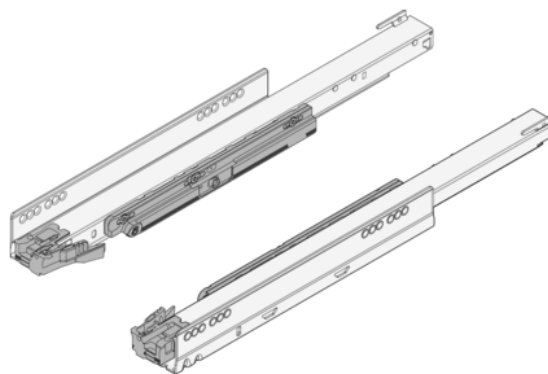

Blum 750.3501T / LEGRABOX korpusová lišta s TIP-ON, plný výsuv, nosnosť 40 kg, NL=350 mm, pozink, pár Ľ+P

Artiklové číslo	Hrúbka	Dĺžka	Šírka
78831/0591	0 mm	350 mm	0 mm

- > LEGRABOX korpusová lišta s nastavením TIP-ON
- > synchronizovaný systém vodiacich vozíkov
- > plný výsuv
- > menovitá dĺžka: 350 mm
- > dynamická nosnosť: 40 kg
- > materiál: oceľ
- > farba/povrch: pozinkované
- > verzia so spojkou
- > rozsah artiklu: pravá+ľavá

VLASTNOSTI

ŠPECIFIKÁCIE

Dĺžka	350 mm
Hmotnosť	1,6 kg
Nábytkové kovanie	
Produktová skupina	Box systémy
Základný materiál	Oceľ
Povrch	Pozink
Výrobné číslo	750.3501T
Nosnosť	40 kg
Výsuv	Plný výsuv
Menovitá dĺžka	350 mm
Prevedenie	Ľavá a pravá

Viac informácií <http://www.jafholz.sk/shop/kovanie/zasuvkove-vysuvy/systemy-s-dutou-bocnicou--jednoduche-bocnice/blum-7503501t--legrabox-korpusova-lista-s-tip-on--plny-vysuv--nosnost-40-kg--nl%253d350-mm--pozink--par-lp-p2554580>