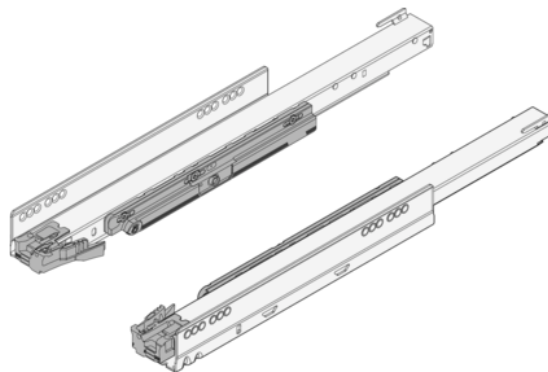

## Blum 750.4501T / LEGRABOX korpusová lišta s TIP-ON, plný výsuv, nosnosť 40 kg, NL=450 mm, pozink, pár Ľ+P

Artiklové číslo	Hrúbka	Dĺžka	Šírka
<b>78831/0593</b>	<b>0 mm</b>	<b>450 mm</b>	<b>0 mm</b>

- > LEGRABOX korpusová lišta s nastavením TIP-ON
- > synchronizovaný systém vodiacich vozíkov
- > plný výsuv
- > menovitá dĺžka: 450 mm
- > dynamická nosnosť: 40 kg
- > materiál: oceľ
- > farba/povrch: pozinkované
- > verzia so spojku
- > rozsah artiklu: pravá+ľavá

### VLASTNOSTI

### ŠPECIFIKÁCIE

Dĺžka	<b>450 mm</b>
Hmotnosť	<b>2 kg</b>
<b>Nábytkové kovanie</b>	
Produktová skupina	<b>Box systémy</b>
Základný materiál	<b>Oceľ</b>
Povrch	<b>Pozink</b>
Výrobné číslo	<b>750.4501T</b>
Nosnosť	<b>40 kg</b>
Výsuv	<b>Plný výsuv</b>
Menovitá dĺžka	<b>450 mm</b>
Prevedenie	<b>Ľavá a pravá</b>

Viac informácií <http://www.jafholz.sk/shop/kovanie/zasuvkove-vysuvy/systemy-s-dutou-bocnicou--jednoduche-bocnice/blum-7504501t--legrabox-korpusova-lista-s-tip-on--plny-vysuv--nosnost-40-kg--nl%253d450-mm--pozink--par-lp-p2554582>