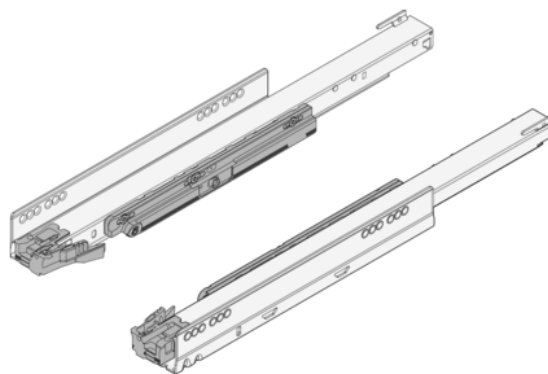

## Blum 750.5001T / LEGRABOX korpusová lišta s TIP-ON, plný výsuv, nosnosť 40 kg, NL=500 mm, pozink, pár Ľ+P

Artiklové číslo	Hrúbka	Dĺžka	Šírka
<b>78831/0594</b>	<b>0 mm</b>	<b>500 mm</b>	<b>0 mm</b>

- > LEGRABOX korpusová lišta s nastavením TIP-ON
- > synchronizovaný systém vodiacich vozíkov
- > plný výsuv
- > menovitá dĺžka: 500 mm
- > dynamická nosnosť: 40 kg
- > materiál: oceľ
- > farba/povrch: pozinkované
- > verzia so spojkou
- > rozsah artiklu: pravá+ľavá

## VLASTNOSTI

## ŠPECIFIKÁCIE

Dĺžka	<b>500 mm</b>
Hmotnosť	<b>2,2 kg</b>
<b>Nábytkové kovanie</b>	
Produktová skupina	<b>Box systémy</b>
Základný materiál	<b>Oceľ</b>
Povrch	<b>Pozink</b>
Výrobné číslo	<b>750.5001T</b>
Nosnosť	<b>40 kg</b>
Výsuv	<b>Plný výsuv</b>
Menovitá dĺžka	<b>500 mm</b>
Prevedenie	<b>Ľavá a pravá</b>

Viac informácií <http://www.jafholz.sk/shop/kovanie/zasuvkove-vysuvy/systemy-s-dutou-bocnicou--jednoduche-bocnice/blum-7505001t--legrabox-korpusova-lista-s-tip-on--plny-vysuv--nosnost-40-kg--nl%253d500-mm--pozink--par-lp-p2554583>