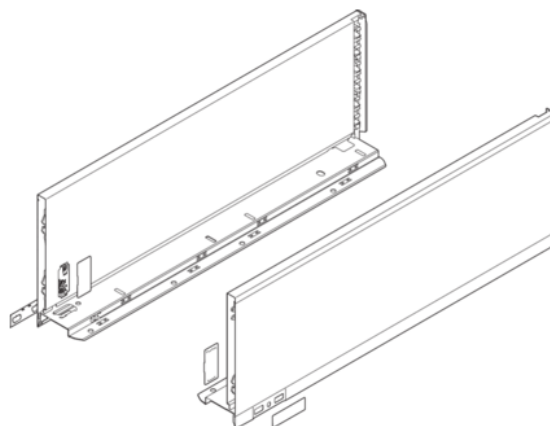

## Blum 770C4502S / LEGRABOX pure boky, výška C (177 mm), NL=450 mm, hodvábne biela matná, pár Ľ+P

Artiklové číslo	Hrúbka	Dĺžka	Šírka
<b>78831/0646</b>	<b>0 mm</b>	<b>450 mm</b>	<b>0 mm</b>

- > typ výsuvu: LEGRABOX boky
- > výška bokov: C (177,0 mm)
- > riešenie designu: LEGRABOX pure
- > materiál: oceľ
- > design: hladký
- > menovitá dĺžka: 450 mm
- > spojenie boku s čelom: čelné kovanie
- > spojenie boku s chrbtom: naklapnutím (oceľový chrbát alebo držiak dreveného chrbta)
- > dĺžka hornej hrany boku (vnútorný rozmer zásuvky): 439.8 mm
- > montážne miery pre boky (vnútorná stena korpusu k vonkajšej hrane dna): 17 mm
- > nastavenie výšky: ano
- > upevnenie dna na boku: zaklesnutím alebo priskrutkovaním
- > hrúbka dna: 16 mm

### Zloženie:

- > 1× boky pravé/ľavé
- > 2× značka zákazníka
- > 2× krytka