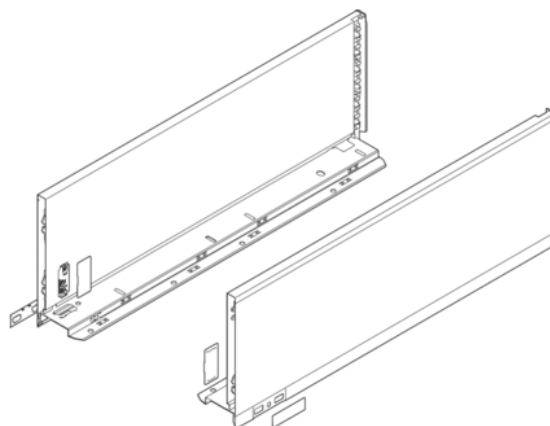

## Blum 770C5002S / LEGRABOX pure boky, výška C (177 mm), NL=500 mm, hodvábne biela matná, pár Ľ+P

Artiklové číslo	Hrúbka	Dĺžka	Šírka
<b>78831/0647</b>	<b>0 mm</b>	<b>500 mm</b>	<b>0 mm</b>

- > typ výsuvu: LEGRABOX boky
- > výška bokov: C (177,0 mm)
- > riešenie designu: LEGRABOX pure
- > materiál: oceľ
- > design: hladký
- > menovitá dĺžka: 500 mm
- > spojenie boku s čelom: čelné kovanie
- > spojenie boku s chrbtom: naklapnutím (oceľový chrbát alebo držiak dreveného chrbta)
- > dĺžka hornej hrany boku (vnútorný rozmer zásuvky): 489.8 mm
- > montážne miery pre boky (vnútorná stena korpusu k vonkajšej hrane dna): 17 mm
- > nastavenie výšky: ano
- > upevnenie dna na boku: zaklesnutím alebo priskrutkovaním
- > hrúbka dna: 16 mm

### Zloženie:

- > 1× boky pravé/ľavé
- > 2× značka zákazníka
- > 2× krytka