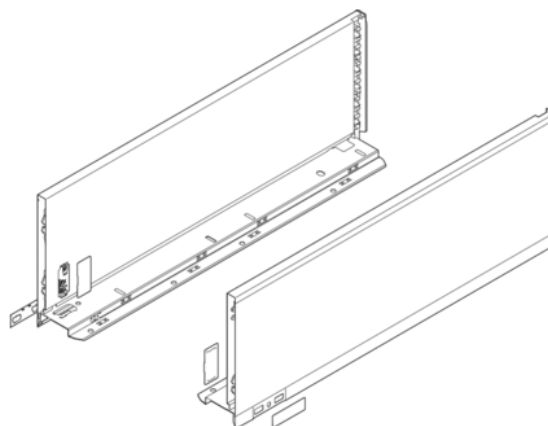

Blum 770C5502S / LEGRABOX pure boky, výška C (177 mm), NL=550 mm, hodvábne biela matná, pár Ľ+P

Artiklové číslo	Hrúbka	Dĺžka	Šírka
78831/0648	0 mm	550 mm	0 mm

- > typ výsuvu: LEGRABOX boky
- > výška bokov: C (177,0 mm)
- > riešenie designu: LEGRABOX pure
- > materiál: oceľ
- > design: hladký
- > menovitá dĺžka: 550 mm
- > spojenie boku s čelom: čelné kovanie
- > spojenie boku s chrbtom: naklapnutím (oceľový chrbát alebo držiak dreveného chrbta)
- > dĺžka hornej hrany boku (vnútorný rozmer zásuvky): 439.8 mm
- > montážne miery pre boky (vnútorná stena korpusu k vonkajšej hrane dna): 17 mm
- > nastavenie výšky: ano
- > upevnenie dna na boku: zaklesnutím alebo priskrutkovaním
- > hrúbka dna: 16 mm

Zloženie:

- > 1× boky pravé/ľavé
- > 2× značka zákazníka
- > 2× krytka

VLASTNOSTI

ŠPECIFIKÁCIE

Dĺžka	550 mm
Hmotnosť	2,3 kg
Nábytkové kovanie	
Produktová skupina	Box systémy
Základný materiál	Oceľ
Povrch	Matný
Farba	Hodvábne biela

Viac informácií <http://www.jafholz.sk/shop/kovanie/zasuvkove-vysuvy/systemy-s-dutou-bocnicou--jednoduche-bocnice/blum-770c5502s--legrabox-pure-boky--vyska-c-177-mm--nl%253d550-mm--hodvabne-biela-matna--par-lp-p2554637>