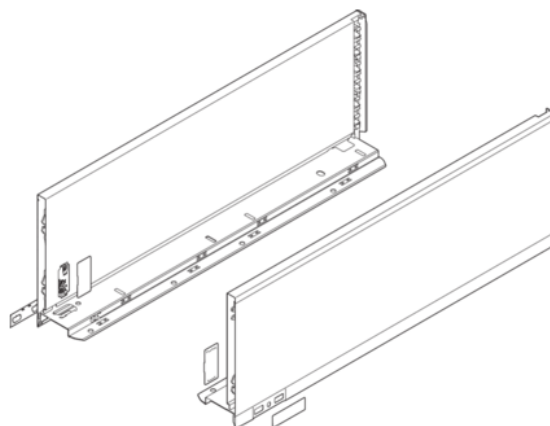

Blum 770C4502S / LEGRABOX pure boky, výška C (177 mm), NL=450 mm, orion sivá matná, pár Ľ+P

Artiklové číslo	Hrúbka	Dĺžka	Šírka
78831/0662	0 mm	450 mm	0 mm

- > typ výsuvu: LEGRABOX boky
- > výška bokov: C (177,0 mm)
- > riešenie designu: LEGRABOX pure
- > materiál: oceľ
- > design: hladký
- > menovitá dĺžka: 450 mm
- > spojenie boku s čelom: čelné kovanie
- > spojenie boku s chrbtom: naklapnutím (oceľový chrbát alebo držiak dreveného chrbta)
- > dĺžka hornej hrany boku (vnútorný rozmer zásuvky): 439.8 mm
- > montážne miery pre boky (vnútorná stena korpusu k vonkajšej hrane dna): 17 mm
- > nastavenie výšky: ano
- > upevnenie dna na boku: zaklesnutím alebo priskrutkovaním
- > hrúbka dna: 16 mm

Zloženie:

- > 1× boky pravé/ľavé
- > 2× značka zákazníka
- > 2× krytka

VLASTNOSTI

ŠPECIFIKÁCIE

Dĺžka	450 mm
Hmotnosť	2,1 kg
Nábytkové kovanie	
Produktová skupina	Box systémy
Základný materiál	Oceľ
Povrch	Matný
Farba	Orion sivá

Viac informácií <http://www.jafholz.sk/shop/kovanie/zasuvkove-vysuvy/systemy-s-dutou-bocnicou--jednoduche-bocnice/blum-770c4502s--legrabox-pure-boky--vyska-c-177-mm--nl%253d450-mm--orion-siva-matna--par-lp-p2554651>