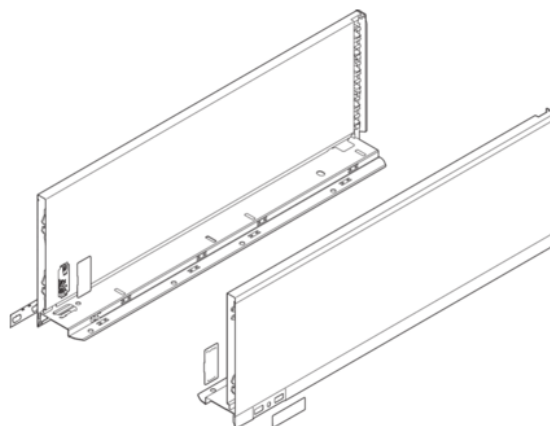

Blum 770C5002S / LEGRABOX pure boky, výška C (177 mm), NL=500 mm, orion sivá matná, pár Ľ+P

Artiklové číslo	Hrúbka	Dĺžka	Šírka
78831/0663	0 mm	500 mm	0 mm

- > typ výsuvu: LEGRABOX boky
- > výška bokov: C (177,0 mm)
- > riešenie designu: LEGRABOX pure
- > materiál: oceľ
- > design: hladký
- > menovitá dĺžka: 500 mm
- > spojenie boku s čelom: čelné kovanie
- > spojenie boku s chrbtom: naklapnutím (oceľový chrbát alebo držiak dreveného chrbta)
- > dĺžka hornej hrany boku (vnútorný rozmer zásuvky): 489.8 mm
- > montážne miery pre boky (vnútorná stena korpusu k vonkajšej hrane dna): 17 mm
- > nastavenie výšky: ano
- > upevnenie dna na boku: zaklesnutím alebo priskrutkovaním
- > hrúbka dna: 16 mm

Zloženie:

- > 1× boky pravé/ľavé
- > 2× značka zákazníka
- > 2× krytka

VLASTNOSTI

ŠPECIFIKÁCIE

Dĺžka	500 mm
Hmotnosť	2,2 kg
Nábytkové kovanie	
Produktová skupina	Box systémy
Základný materiál	Oceľ
Povrch	Matný
Farba	Orion sivá

Viac informácií <http://www.jafholz.sk/shop/kovanie/zasuvkove-vysuvy/systemy-s-dutou-bocnicou--jednoduche-bocnice/blum-770c5002s--legrabox-pure-boky--vyska-c-177-mm--nl%253d500-mm--orion-siva-matna--par-lp-p2554652>