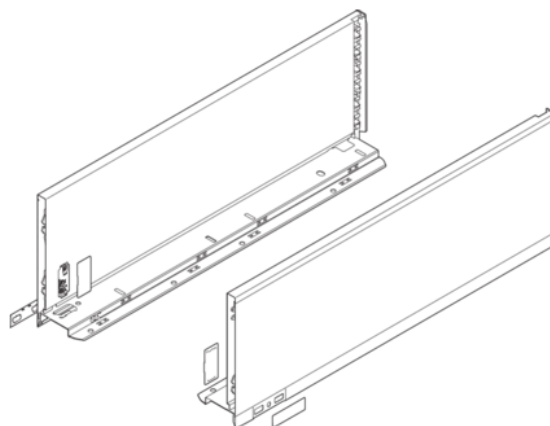

## Blum 770C5002S / LEGRABOX pure boky, výška C (177 mm), NL=500 mm, orion sivá matná, pár Ľ+P

Artiklové číslo	Hrúbka	Dĺžka	Šírka
<b>78831/0663</b>	<b>0 mm</b>	<b>500 mm</b>	<b>0 mm</b>

- > typ výsuvu: LEGRABOX boky
- > výška bokov: C (177,0 mm)
- > riešenie designu: LEGRABOX pure
- > materiál: oceľ
- > design: hladký
- > menovitá dĺžka: 500 mm
- > spojenie boku s čelom: čelné kovanie
- > spojenie boku s chrbtom: naklapnutím (oceľový chrbát alebo držiak dreveného chrbta)
- > dĺžka hornej hrany boku (vnútorný rozmer zásuvky): 489.8 mm
- > montážne miery pre boky (vnútorná stena korpusu k vonkajšej hrane dna): 17 mm
- > nastavenie výšky: ano
- > upevnenie dna na boku: zaklesnutím alebo priskrutkovaním
- > hrúbka dna: 16 mm

### Zloženie:

- > 1× boky pravé/ľavé
- > 2× značka zákazníka
- > 2× krytka