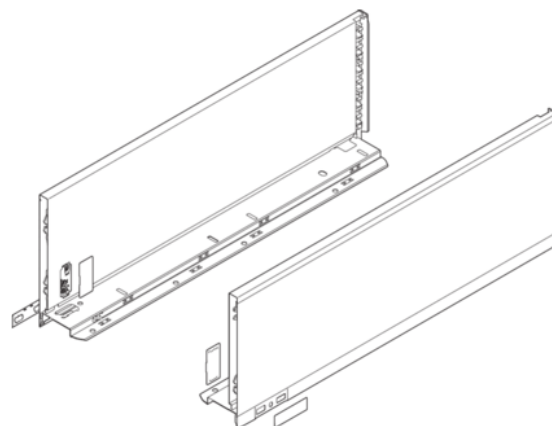

Blum 770C5502S / LEGRABOX pure boky, výška C (177 mm), NL=550 mm, orion sivá matná, pár Ľ+P

Artiklové číslo	Hrúbka	Dĺžka	Šírka
78831/0664	0 mm	550 mm	0 mm

- > typ výsuvu: LEGRABOX boky
- > výška bokov: C (177,0 mm)
- > riešenie designu: LEGRABOX pure
- > materiál: oceľ
- > design: hladký
- > menovitá dĺžka: 550 mm
- > spojenie boku s čelom: čelné kovanie
- > spojenie boku s chrbtom: naklapnutím (oceľový chrbát alebo držiak dreveného chrbta)
- > dĺžka hornej hrany boku (vnútorný rozmer zásuvky): 439.8 mm
- > montážne miery pre boky (vnútorná stena korpusu k vonkajšej hrane dna): 17 mm
- > nastavenie výšky: ano
- > upevnenie dna na boku: zaklesnutím alebo priskrutkovaním
- > hrúbka dna: 16 mm

Zloženie:

- > 1× boky pravé/ľavé
- > 2× značka zákazníka
- > 2× krytka

VLASTNOSTI

ŠPECIFIKÁCIE

Dĺžka	550 mm
Hmotnosť	2,3 kg
Nábytkové kovanie	
Produktová skupina	Box systémy
Základný materiál	Oceľ
Povrch	Matný
Farba	Orion sivá

Viac informácií <http://www.jafholz.sk/shop/kovanie/zasuvkove-vysuvy/systemy-s-dutou-bocnicou--jednoduche-bocnice/blum-770c5502s--legrabox-pure-boky--vyska-c-177-mm--nl%253d550-mm--orion-siva-matna--par-lp-p2554653>