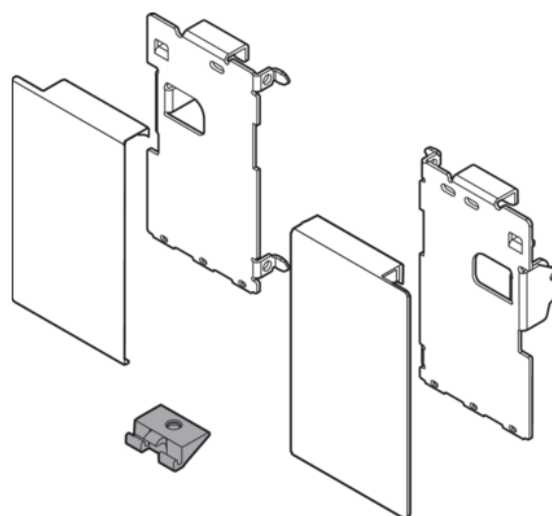

## Blum ZI7.0MS0 / LEGRABOX upevnenie čela pre vnútornú zásuvku, výška M, hodvábnne biela matná, pár Ľ+P

Artiklové číslo <b>78831/0697</b>	Hrúbka <b>0 mm</b>	Dĺžka <b>0 mm</b>	Šírka <b>0 mm</b>
--------------------------------------	-----------------------	----------------------	----------------------

- > systém vedenia: LEGRABOX
- > typ čelného kovania: pre vnútornú zásuvku
- > riešenie designu: LEGRABOX pure
- > varianta čelného kovania: výška M
- > materiál: oceľ
- > farba/povrch: hodvábnne biela matná
- > spojenie čelného upevnenia s predným dielom: priskrutkovaním
- > spojenie čelného kovania s bočnicou: vsadením
- > doplnky: krytky, zarážka, skrutky, pribalené
- > rozsah článku: pravá+ľavá

### Set obsahuje:

- > 1× držiak čela ľavý/pravý
- > 1× krytka vonkajšia ľavá/pravá
- > 1× držiak
- > 4× skrutky