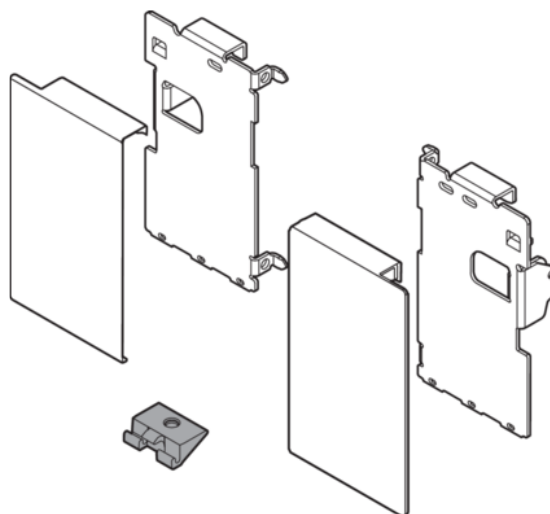

Blum ZI7.0MS0 / LEGRABOX upevnenie čela pre vnútornú zásuvku, výška M, orion sivá matná, pár Ľ+P

Artiklové číslo 78831/0698	Hrúbka 0 mm	Dĺžka 0 mm	Šírka 0 mm
--------------------------------------	-----------------------	----------------------	----------------------

- > systém vedenia: LEGRABOX
- > typ čelného kovania: pre vnútornú zásuvku
- > riešenie designu: LEGRABOX pure
- > varianta čelného kovania: výška M
- > materiál: oceľ
- > farba/povrch: orion sivá matná
- > spojenie čelného upevnenia s predným dielom: priskrutkovaním
- > spojenie čelného kovania s bočnicou: vsadením
- > doplnky: krytky, zarážka, skrutky, pribalené
- > rozsah článku: pravá+ľavá

Set obsahuje:

- > 1× držiak čela ľavý/pravý
- > 1× krytka vonkajšia ľavá/pravá
- > 1× držiak
- > 4× skrutky

VLASTNOSTI

ŠPECIFIKÁCIE

Hmotnosť **0,2 kg**

Nábytkové kovanie

Produktová skupina **Box systémy**

Základný materiál **Oceľ**