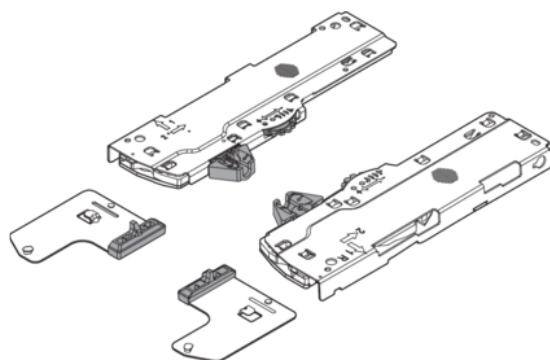

Blum T60L7140 / Sada TIP-ON BLUMOTION, pre LEGRABOX / MOVENTO, typ S1, NL=270-300 mm, 10-20 kg, RAL 7035 svetlo sivá

| | | | |
|-------------------|-------------|-------------|-------------|
| Artiklové číslo | Hrúbka | Dĺžka | Šírka |
| 78831/0752 | 0 mm | 0 mm | 0 mm |

Sada TIP-ON BLUMOTION pre LEGRABOX / MOVENTO (jednotka + unášač + adaptéry), pre mäkké a tiché zatváranie.

Typ S1

- Menovitá dĺžka: 270-300 mm
- Dynamická nosnosť: 40 kg
- Celková hmotnosť výsuvu: 10-20 kg
- Nastavenie a nastavenie hĺbky: +/-3 mm

Obsah sady:

- 1x modul TIP-ON BLUMOTION vľavo/vpravo
- 1x unášač TIP-ON BLUMOTION vľavo/vpravo
- 2x adaptér pre synchronizáciu TIP-ON BLUMOTION

VLASTNOSTI

ŠPECIFIKÁCIE

Hmotnosť **0,3 kg**

Nábytkové kovanie

Základný materiál **Oceľ/plast**

Farba **Svetlo sivá**

Výrobné číslo **T60L7140**

Zásuvkové systémy, vodiace koľajnice

Technológia pohybu **TIP-ON BLUMOTION**

Viac informácií <http://www.jafholz.sk/shop/kovanie/technologie-pohybu/blum-t60l7140--sada-tip-on-blumotion--pre-legrabox--movento--typ-s1--nl%253d270-300-mm--10-20-kg--ral-7035-svetlo-siva~p2571356>