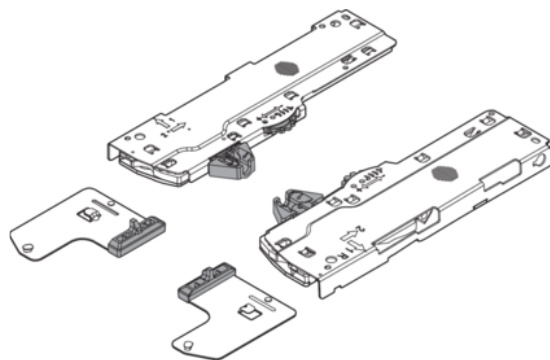

Blum T60L7340 / Sada TIP-ON BLUMOTION, pre LEGRABOX / MOVENTO, typ L1, NL=350-600 mm, 0-20 kg, RAL 7035 svetlo sivá

Artiklové číslo	Hrúbka	Dĺžka	Šírka
78831/0753	0 mm	0 mm	0 mm

Sada TIP-ON BLUMOTION pre LEGRABOX / MOVENTO (jednotka + unášač + adaptéry), pre mäkké a tiché zatváranie.

Typ L1

- Menovitá dĺžka: 350-600 mm
- Dynamická nosnosť: 40 kg
- Celková hmotnosť výsuvu: 0-20 kg
- Nastavenie a nastavenie hĺbky: +/-3 mm

Obsah sady:

- 1x modul TIP-ON BLUMOTION vľavo/vpravo
- 1x unášač TIP-ON BLUMOTION vľavo/vpravo
- 2x adaptér pre synchronizáciu TIP-ON BLUMOTION

VLASTNOSTI

ŠPECIFIKÁCIE

Hmotnosť **0,3 kg**

Nábytkové kovanie

Základný materiál **Oceľ/plast**

Farba **Svetlo sivá**

Výrobné číslo **T60L7340**

Zásuvkové systémy, vodiace koľajnice