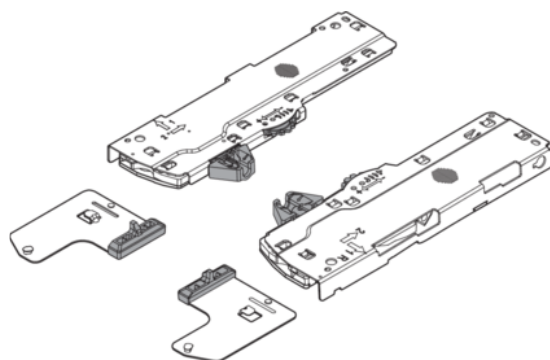

## Blum T60L7570 / Sada TIP-ON BLUMOTION, pre LEGRABOX / MOVENTO, typ L5, NL=450-650 mm, 35-70 kg, čierna

Artiklové číslo	Hrúbka	Dĺžka	Šírka
<b>78831/0755</b>	<b>0 mm</b>	<b>0 mm</b>	<b>0 mm</b>

Sada TIP-ON BLUMOTION pre LEGRABOX / MOVENTO (jednotka + unášač + adaptéry), pre mäkké a tiché zatváranie.

### Typ L5

- Menovitá dĺžka: 450-650 mm
- Dynamická nosnosť: 70 kg
- Celková hmotnosť výsuvu: 35-70 kg
- Nastavenie a nastavenie hĺbky: +/-3 mm

### Obsah sady:

- 1x modul TIP-ON BLUMOTION vľavo/vpravo
- 1x unášač TIP-ON BLUMOTION vľavo/vpravo
- 2x adaptér pre synchronizáciu TIP-ON BLUMOTION