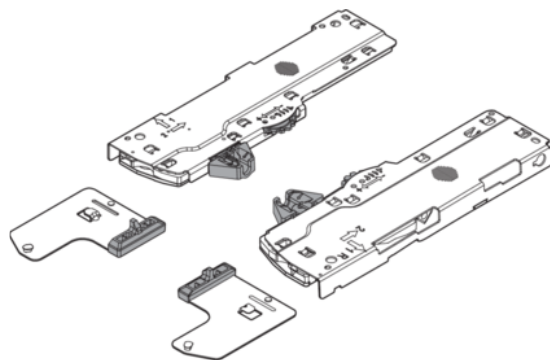

## Blum T60L7570 / Sada TIP-ON BLUMOTION, pre LEGRABOX / MOVENTO, typ L5, NL=450-650 mm, 35-70 kg, čierna

Artiklové číslo	Hrúbka	Dĺžka	Šírka
<b>78831/0755</b>	<b>0 mm</b>	<b>0 mm</b>	<b>0 mm</b>

Sada TIP-ON BLUMOTION pre LEGRABOX / MOVENTO (jednotka + unášač + adaptéry), pre mäkké a tiché zatváranie.

### Typ L5

- Menovitá dĺžka: 450-650 mm
- Dynamická nosnosť: 70 kg
- Celková hmotnosť výsuvu: 35-70 kg
- Nastavenie a nastavenie hĺbky: +/-3 mm

### Obsah sady:

- 1x modul TIP-ON BLUMOTION vľavo/vpravo
- 1x unášač TIP-ON BLUMOTION vľavo/vpravo
- 2x adaptér pre synchronizáciu TIP-ON BLUMOTION