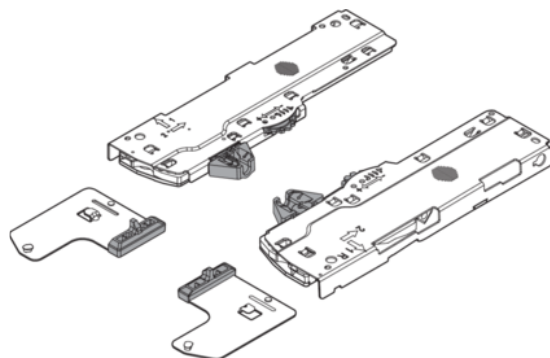

Blum T60L7570 / Sada TIP-ON BLUMOTION, pre LEGRABOX / MOVENTO, typ L5, NL=450-650 mm, 35-70 kg, čierna

Artiklové číslo	Hrúbka	Dĺžka	Šírka
78831/0755	0 mm	0 mm	0 mm

Sada TIP-ON BLUMOTION pre LEGRABOX / MOVENTO (jednotka + unášač + adaptéry), pre mäkké a tiché zatváranie.

Typ L5

- Menovitá dĺžka: 450-650 mm
- Dynamická nosnosť: 70 kg
- Celková hmotnosť výsuvu: 35-70 kg
- Nastavenie a nastavenie hĺbky: +/-3 mm

Obsah sady:

- 1x modul TIP-ON BLUMOTION vľavo/vpravo
- 1x unášač TIP-ON BLUMOTION vľavo/vpravo
- 2x adaptér pre synchronizáciu TIP-ON BLUMOTION

VLASTNOSTI

ŠPECIFIKÁCIE

Hmotnosť **0,4 kg**

Nábytkové kovanie

Základný materiál **Oceľ/plast**

Farba **Čierna**

Výrobné číslo **T60L7570**

Zásuvkové systémy, vodiace koľajnice