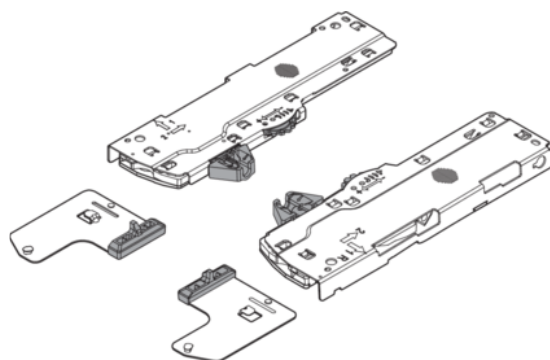

Blum T60L7570 / Sada TIP-ON BLUMOTION, pre LEGRABOX / MOVENTO, typ L5, NL=450-650 mm, 35-70 kg, čierna

Artiklové číslo	Hrúbka	Dĺžka	Šírka
78831/0755	0 mm	0 mm	0 mm

Sada TIP-ON BLUMOTION pre LEGRABOX / MOVENTO (jednotka + unášač + adaptéry), pre mäkké a tiché zatváranie.

Typ L5

- Menovitá dĺžka: 450-650 mm
- Dynamická nosnosť: 70 kg
- Celková hmotnosť výsuvu: 35-70 kg
- Nastavenie a nastavenie hĺbky: +/-3 mm

Obsah sady:

- 1x modul TIP-ON BLUMOTION vľavo/vpravo
- 1x unášač TIP-ON BLUMOTION vľavo/vpravo
- 2x adaptér pre synchronizáciu TIP-ON BLUMOTION

VLASTNOSTI

ŠPECIFIKÁCIE

Hmotnosť **0,4 kg**

Nábytkové kovanie

Základný materiál **Oceľ/plast**

Farba **Čierna**

Výrobné číslo **T60L7570**

Zásuvkové systémy, vodiace koľajnice