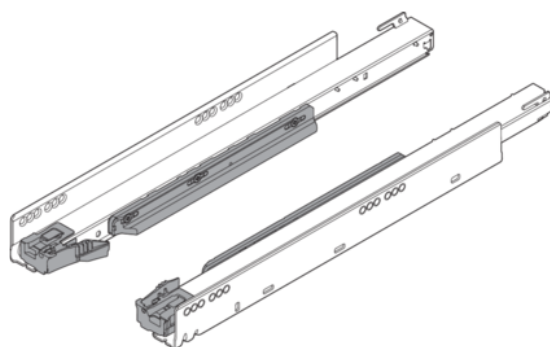

Blum 753.5001T / LEGRABOX korpusová lišta s TIP-ON, plný výsuv, nosnosť 70 kg, NL=500 mm, pozink, pár Ľ+P

Artiklové číslo	Hrúbka	Dĺžka	Šírka
78831/0779	0 mm	500 mm	0 mm

- > LEGRABOX korpusová lišta s nastavením TIP-ON
- > synchronizovaný systém vodiacich vozíkov
- > plný výsuv
- > menovitá dĺžka: 500 mm
- > dynamická nosnosť: 70 kg
- > materiál: oceľ
- > farba/povrch: pozinkované
- > verzia so spojku
- > rozsah artiklu: pravá+ľavá

VLASTNOSTI

ŠPECIFIKÁCIE

Dĺžka **500 mm**

Nábytkové kovanie

Produktová skupina	Box systémy
Základný materiál	Oceľ
Povrch	Pozink
Výrobné číslo	753.5001T
Nosnosť	70 kg
Výsuv	Plný výsuv
Menovitá dĺžka	500 mm
Prevedenie	Ľavá a pravá

Viac informácií <http://www.jafholz.sk/shop/kovanie/zasuvkove-vysuvy/systemy-s-dutou-bocnicou--jednoduche-bocnice/blum-7535001t--legrabox-korpusova-lista-s-tip-on--plny-vysuv--nosnost-70-kg--nl%253d500-mm--pozink--par-lp-p2582092>