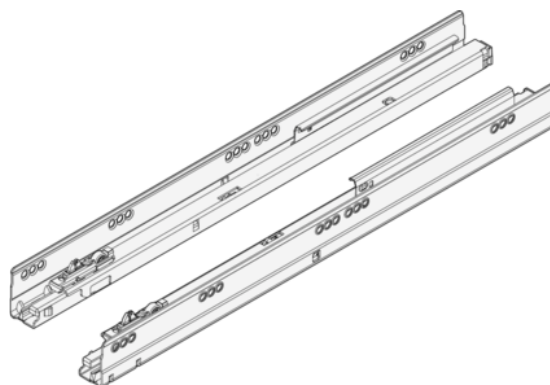

Blum 576.5001M / TANDEMBOX korpúsová lišta pre TIP-ON BLUMOTION, plný výsuv, nosnosť 65 kg, NL=500 mm, pozink, pár Ľ+P

Artiklové číslo	Hrúbka	Dĺžka	Šírka
78831/0785	0 mm	500 mm	0 mm

- > korpúsová lišta TANDEMBOX
- > menovitá dĺžka: 500 mm
- > plný výsuv
- > materiál: oceľ
- > dynamická nosnosť: 65 kg
- > farba/povrch: pozink
- > k zaveseniu
- > rozsah artiklu: pravá+ľavá

VLASTNOSTI

ŠPECIFIKÁCIE

Dĺžka	500 mm
Hmotnosť	2,118 kg
Nábytkové kovanie	
Produktová skupina	Box systémy
Základný materiál	Oceľ
Povrch	Pozink
Montáž	Na zavesenie
Výrobné číslo	576.5001M
Nosnosť	65 kg
Výsuv	Plný výsuv
Menovitá dĺžka	500 mm
Prevedenie	Ľavá a pravá

Viac informácií <http://www.jafholz.sk/shop/kovanie/zasuvkove-vysuvy/systemy-s-doutou-bocnicou--jednoduche-bocnice/blum-5765001m--tandembox-korpusova-lista-pre-tip-on-blumotion--plny-vysuv--nosnost-65-kg--nl%253d500-mm--pozink--par-lp~p2600275>