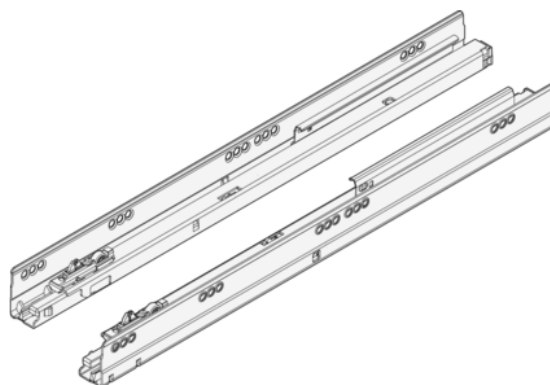

Blum 578.5001M / TANDEMBOX korpusová lišta pre TIP-ON BLUMOTION, plný výsuv, nosnosť 30 kg, NL=500 mm, pozink, pár Ľ+P

Artiklové číslo	Hrúbka	Dĺžka	Šírka
78831/0794	0 mm	500 mm	0 mm

- > korpusová lišta TANDEMBOX
- > menovitá dĺžka: 500 mm
- > plný výsuv
- > materiál: oceľ
- > dynamická nosnosť: 30 kg
- > farba/povrch: pozink
- > k zaveseniu
- > rozsah artiklu: pravá+ľavá

VLASTNOSTI

ŠPECIFIKÁCIE

Dĺžka	500 mm
Hmotnosť	1,63 kg
Nábytkové kovanie	
Produktová skupina	Box systémy
Základný materiál	Oceľ
Povrch	Pozink
Montáž	Na zavesenie
Výrobné číslo	578.5001M
Nosnosť	30 kg
Výsuv	Plný výsuv
Menovitá dĺžka	500 mm
Prevedenie	Ľavá a pravá

Viac informácií <http://www.jafholz.sk/shop/kovanie/zasuvkove-vysuvy/systemy-s-dtoutou-bocnicou--jednoduche-bocnice/blum-5785001m--tandembox-korpusova-lista-pre-tip-on-blumotion--plny-vysuv--nosnost-30-kg--nl%253d500-mm--pozink--par-lp~p2600297>