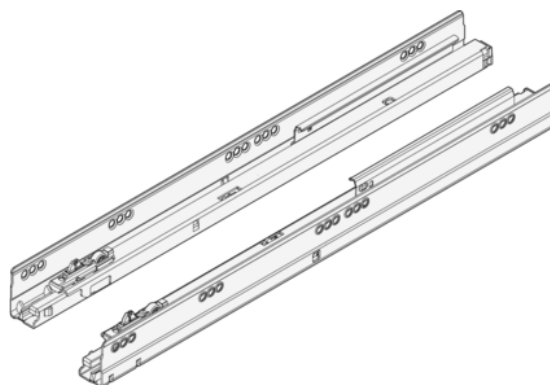

Blum 578.5501M / TANDEMBOX korpusová lišta pre TIP-ON BLUMOTION, plný výsuv, nosnosť 30 kg, NL=550 mm, pozink, pár Ľ+P

| | | | |
|-------------------|-------------|---------------|-------------|
| Artiklové číslo | Hrúbka | Dĺžka | Šírka |
| 78831/0795 | 0 mm | 550 mm | 0 mm |

- > korpusová lišta TANDEMBOX
- > menovitá dĺžka: 550 mm
- > plný výsuv
- > materiál: oceľ
- > dynamická nosnosť: 30 kg
- > farba/povrch: pozink
- > k zaveseniu
- > rozsah artiklu: pravá+ľavá

VLASTNOSTI

ŠPECIFIKÁCIE

| | |
|--------------------------|---------------------|
| Dĺžka | 550 mm |
| Hmotnosť | 1 kg |
| Nábytkové kovanie | |
| Produktová skupina | Box systémy |
| Základný materiál | Oceľ |
| Povrch | Pozink |
| Montáž | Na zavesenie |
| Výrobné číslo | 578.5501M |
| Nosnosť | 30 kg |
| Výsuv | Plný výsuv |
| Menovitá dĺžka | 550 mm |
| Prevedenie | Ľavá a pravá |