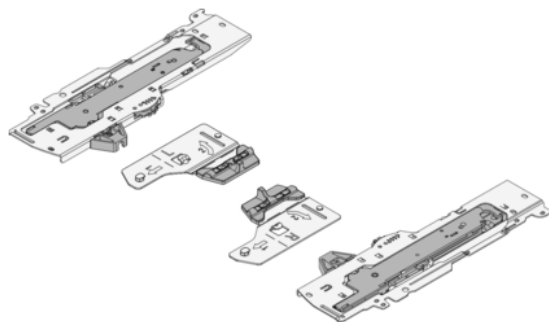

## Blum T60B3530 / Sada TIP-ON BLUMOTION, pre TANDEMBOX, typ L3, NL=350-600 mm, 15-30 kg, RAL 7037 prachovo sivá

Artiklové číslo	Hrúbka	Dĺžka	Šírka
<b>78831/0798</b>	<b>0 mm</b>	<b>0 mm</b>	<b>0 mm</b>

### Typ L3

- Menovitá dĺžka: 350-600 mm
- Dynamická nosnosť: 30 kg
- Celková hmotnosť výsuvu: 15-30 kg
- Nastavenie a nastavenie hĺbky: +/-3 mm

### Obsah sady:

- 1x modul TIP-ON BLUMOTION vľavo/vpravo
- 1x unášač TIP-ON BLUMOTION vľavo/vpravo
- 2x adaptér pre synchronizáciu TIP-ON BLUMOTION

Dĺžka

**1125 mm**