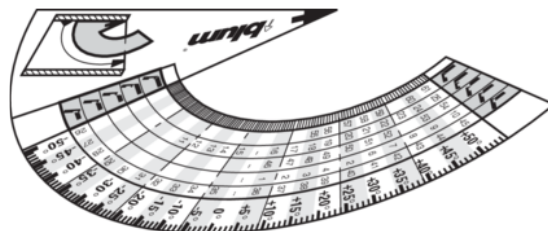

## Blum 65.5810.01 / Korpusová uhlová šablóna, biela

Artiklové číslo  
78831/0807

Hrúbka  
0 mm

Dĺžka  
0 mm

Šírka  
0 mm