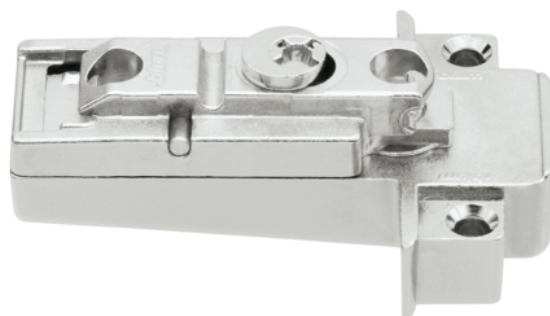

## Blum 175H5A00 / Montážna podložka CLIP, priama (31 mm), zinok, skrutky, s excentrom, pre úzke alurámiky, Z=0 mm, H=8,5 mm, poniklované

Artiklové číslo	Hrúbka	Dĺžka	Šírka
<b>78831/0456</b>	<b>0 mm</b>	<b>0 mm</b>	<b>0 mm</b>

- > systém montážnej podložky: CLIP
- > tvar montážnej podložky: priamy
- > zvýšenie Z: 0 mm
- > výška H: 8,5 mm
- > materiál: zinok
- > povrch: poniklovaná
- > povrch spodného dielu: pozinkovaná + impregnácia lakom

### Varianta montážnej podložky:

- > pripevnenie stredového závesu
- > spodný diel s krycím lemom pre vyvrtanie otvorov pre spojovacie kolíky
- > pre úzke alurámiky
- > upevnenie: hliníkové skrutky
- > vzdialenosť medzi upevňovacími pozíciami: 31 mm
- > výškové nastavenie montážnej podložky: s excentrom

## ŠPECIFIKÁCIE

Hmotnosť	<b>0,073 kg</b>
<b>Nábytkové kovanie</b>	
Základný materiál	<b>Zinok</b>
Povrch	<b>Poniklované</b>
Montáž	<b>Na priskrutkovanie</b>
Výrobné číslo	<b>175H5A00</b>
Možnosť nastavenia	<b>Pomocou excentra</b>
Prevedenie	<b>Rovná</b>